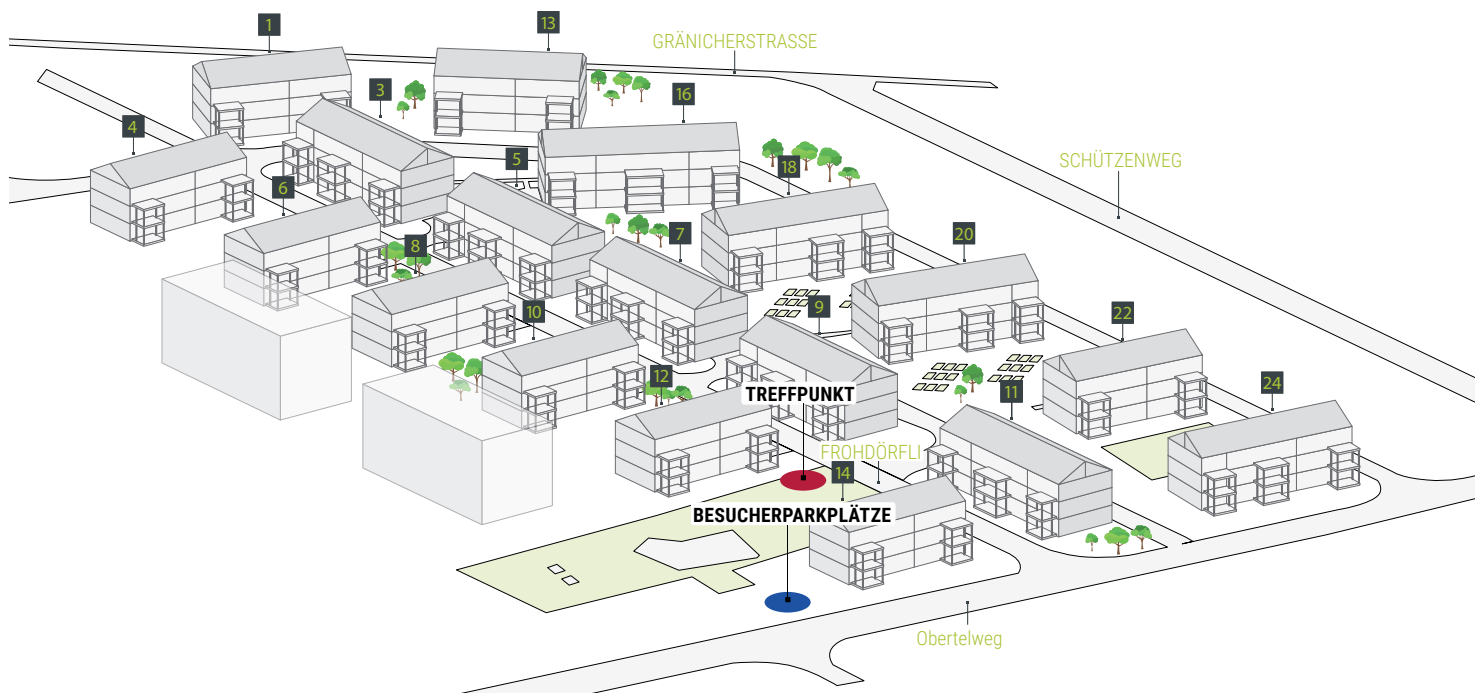

WIE KOMME ICH ZUM «FROHDÖRFLI»

FROHDÖRFLI 1-24, 5034 SUHR

MIT DEM ÖFFENTLICHEN VERKEHR

Die Bushaltestelle und der Bahnhof «Suhr» sind ca. 450m entfernt.

MIT DEM AUTO

Es stehen genügend Besucherparkplätze am «Obertelweg, 5034 Suhr» zur Verfügung.

DAMIT IHR BESUCH EIN ERFOLG WIRD:

- Die Überbauung verfügt über keine Aufzüge, die Wohnungen sind nur über die Treppe zu erreichen.
- Kinder und Jugendliche unter 16 Jahren dürfen die Musterwohnung nur unter Aufsicht Erwachsener betreten.
- Es stehen keine WC-Anlagen zur Verfügung.
- Bitte beachten Sie die Covid-19-Verordnung.
- Das Betreten von Räumen ausserhalb der Besichtigungszone ist ausdrücklich verboten.

www.frohdoerfli.ch

Ein Liegenschaft der: **Profond** Vorsorgeeinrichtung

PRIVERA AG | Täferstrasse 16 | CH-5405 Dättwil | Telefon +41 58 715 79 79 | www.privera.ch

PRIVERA 
Für Raum und Mensch