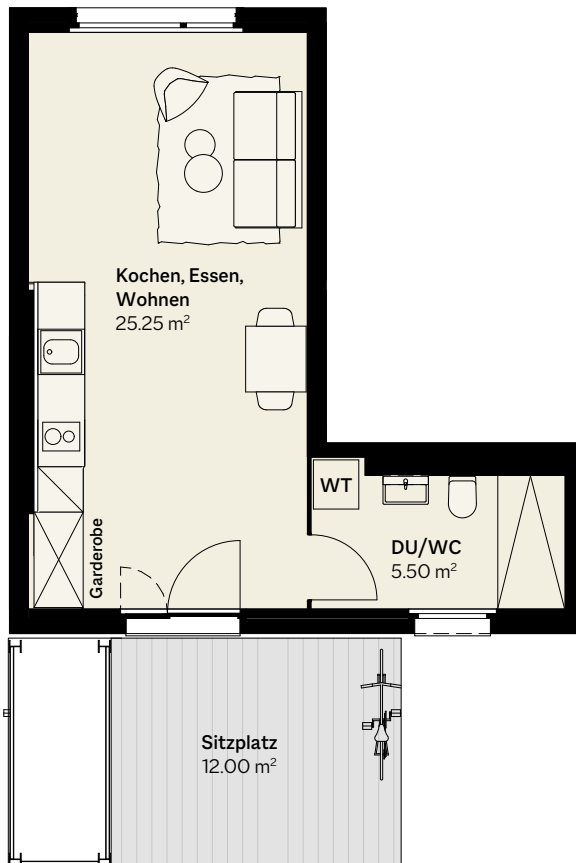

Wohnung 2.08

Zimmer	Studio
Etage	2. OG
Wohnfläche	35.00 m ²
Loggia	-
Sitzplatz	12.00 m ²

Massstab 1:100