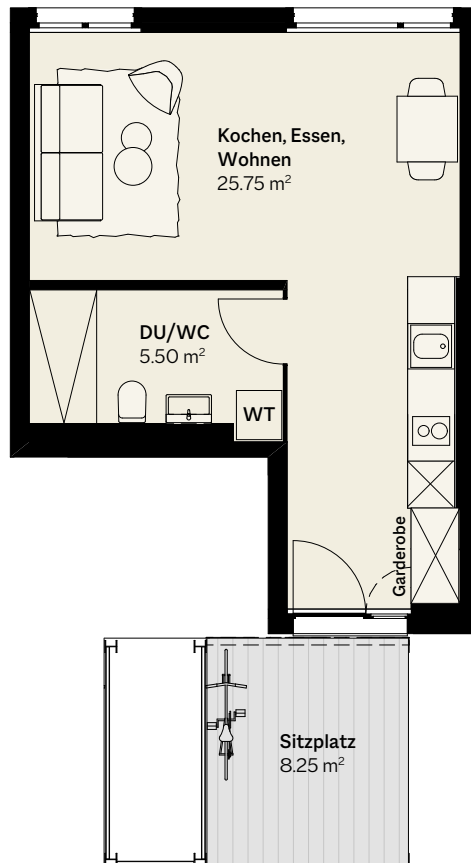

Wohnung 2.07

Zimmer	Studio
Etage	2. OG
Wohnfläche	36.00 m ²
Loggia	-
Sitzplatz	8.75 m ²

Massstab 1:100