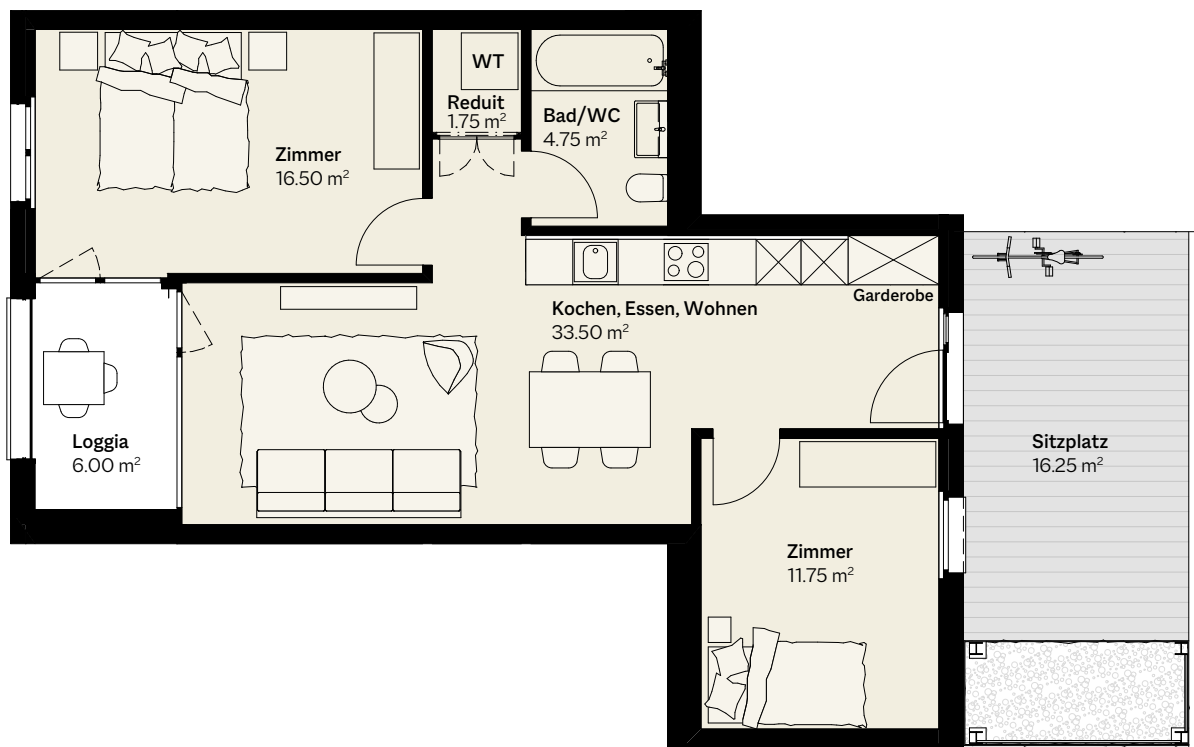

Wohnung 1.14

Zimmer	3.5
Etage	1. OG
Wohnfläche	71.00 m ²
Loggia	6.00 m ²
Sitzplatz	16.25 m ²

Massstab 1:100