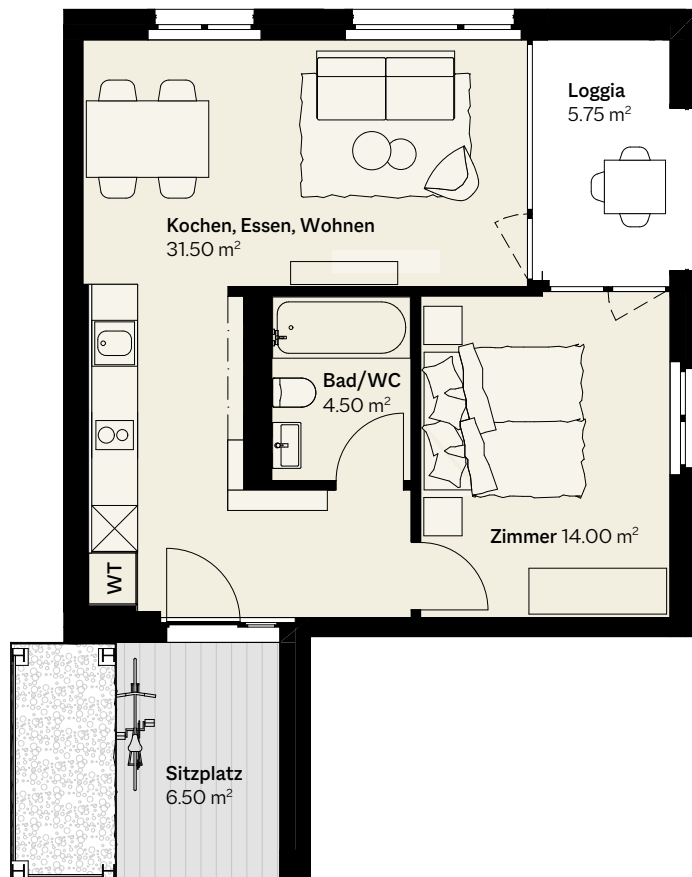

Wohnung 1.06

| | |
|------------|----------------------|
| Zimmer | 2.5 |
| Etage | 1. OG |
| Wohnfläche | 51.50 m ² |
| Loggia | 5.75 m ² |
| Sitzplatz | 6.50 m ² |

Massstab 1:100