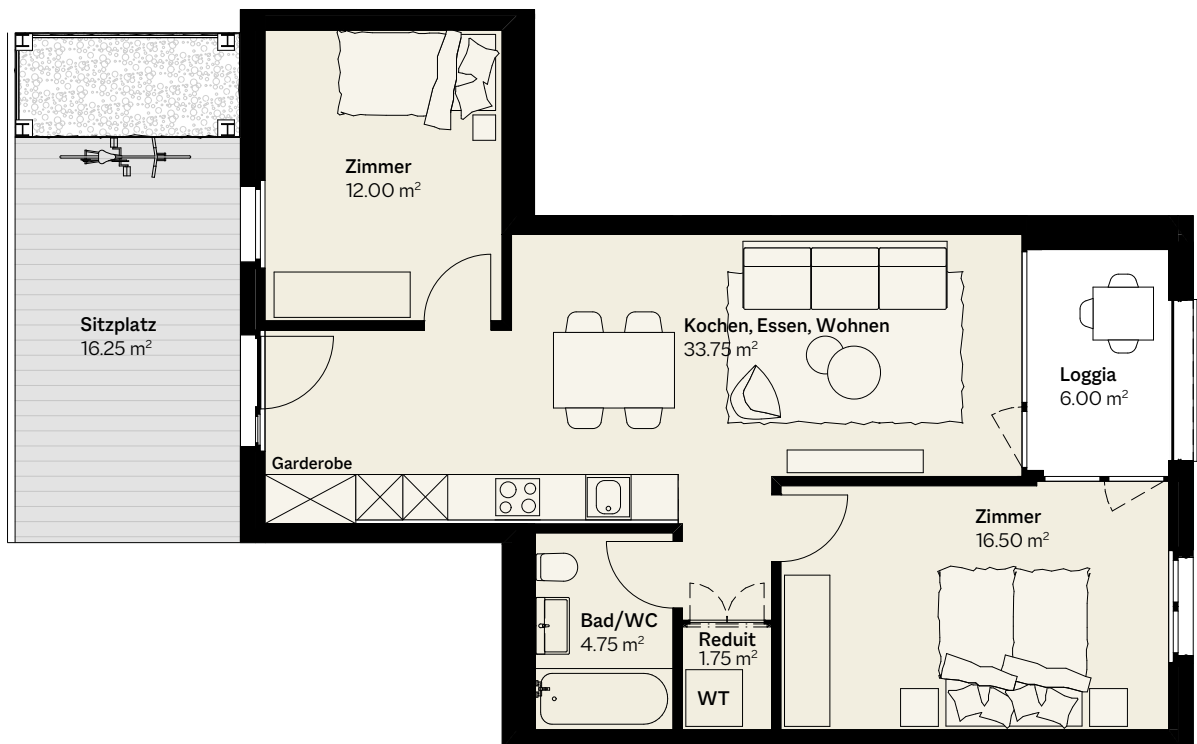

Wohnung 1.04

Zimmer	3.5
Etage	1. OG
Wohnfläche	71.00 m ²
Loggia	6.00 m ²
Sitzplatz	16.25 m ²

Massstab 1:100