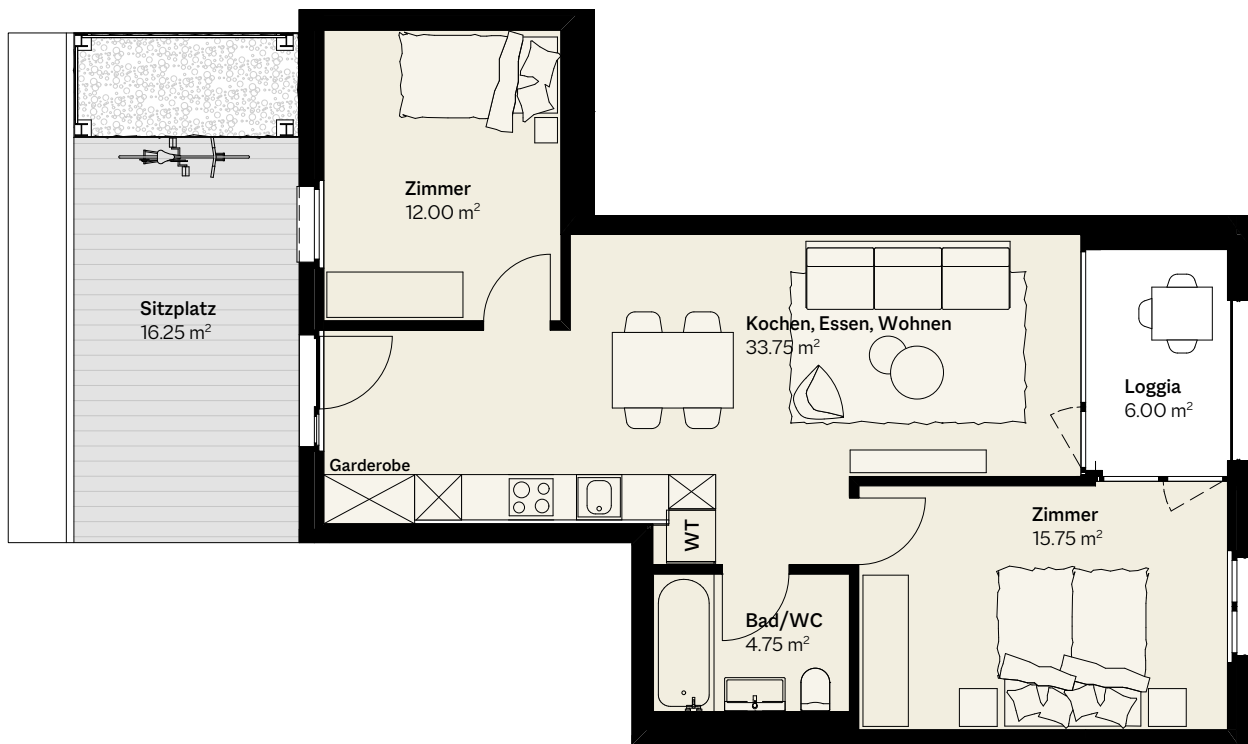

Wohnung 1.02

Zimmer	3.5
Etage	1. OG
Wohnfläche	68.25 m ²
Loggia	6.00 m ²
Sitzplatz	16.25 m ²

Massstab 1:100