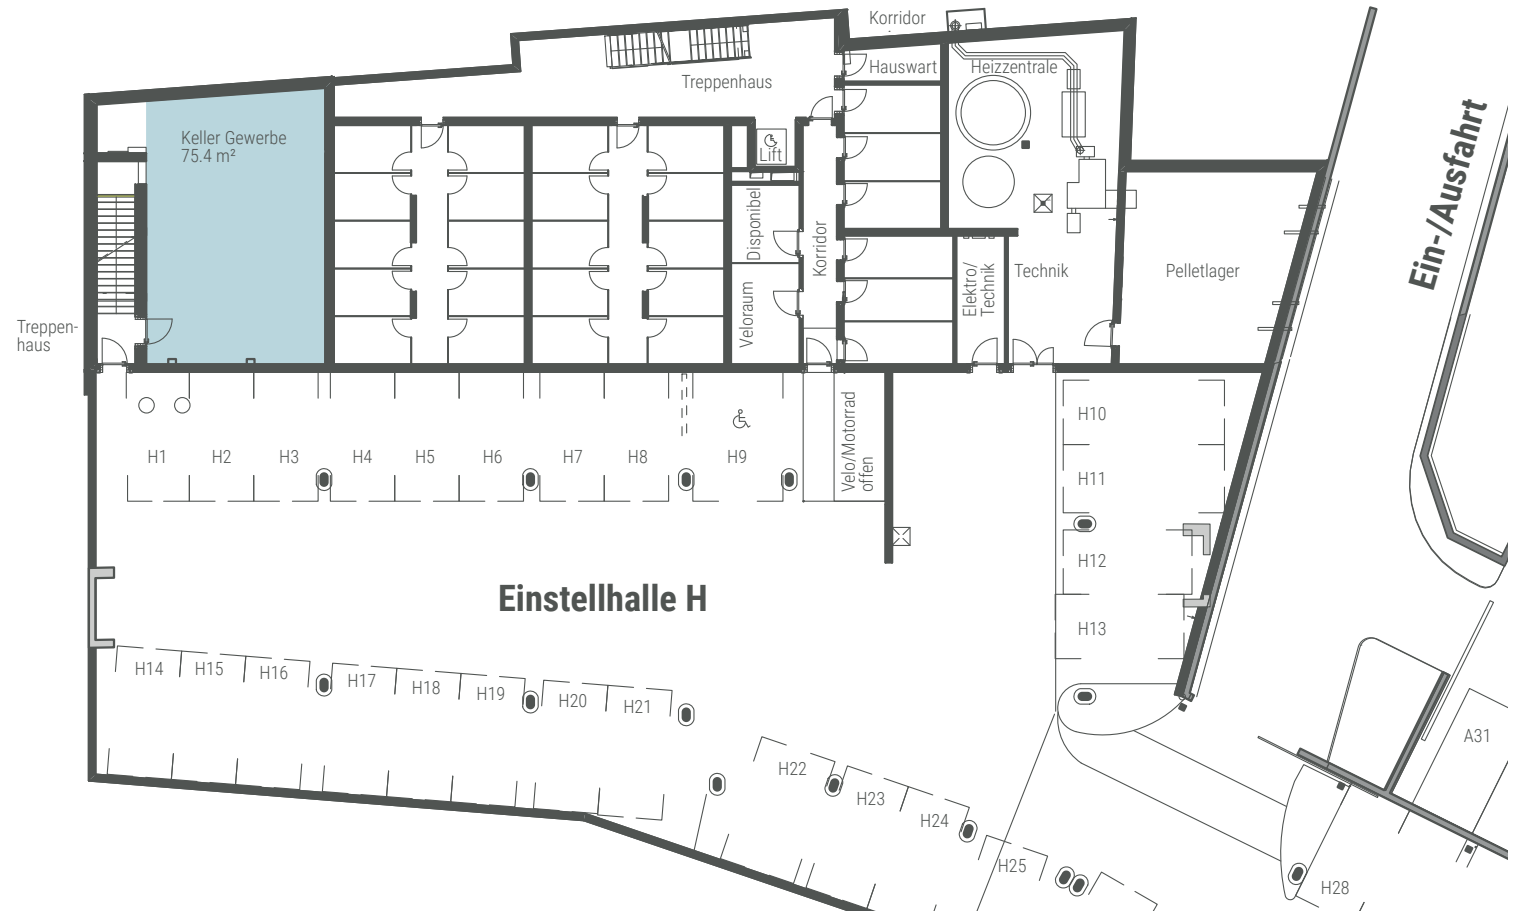

## GEWERBE

ERDGESCHOSS NORD

**Fläche: 84.0 m<sup>2</sup>**

Keller 75.4 m<sup>2</sup>

Alle Angaben sind Circaangaben. Änderungen bleiben vorbehalten.

1:100 0 1 2 5 m

## KELLER GEWERBE

UNTERGESCHOSS

Fläche: 75.4 m<sup>2</sup>

Alle Angaben sind Circaangaben. Änderungen bleiben vorbehalten.