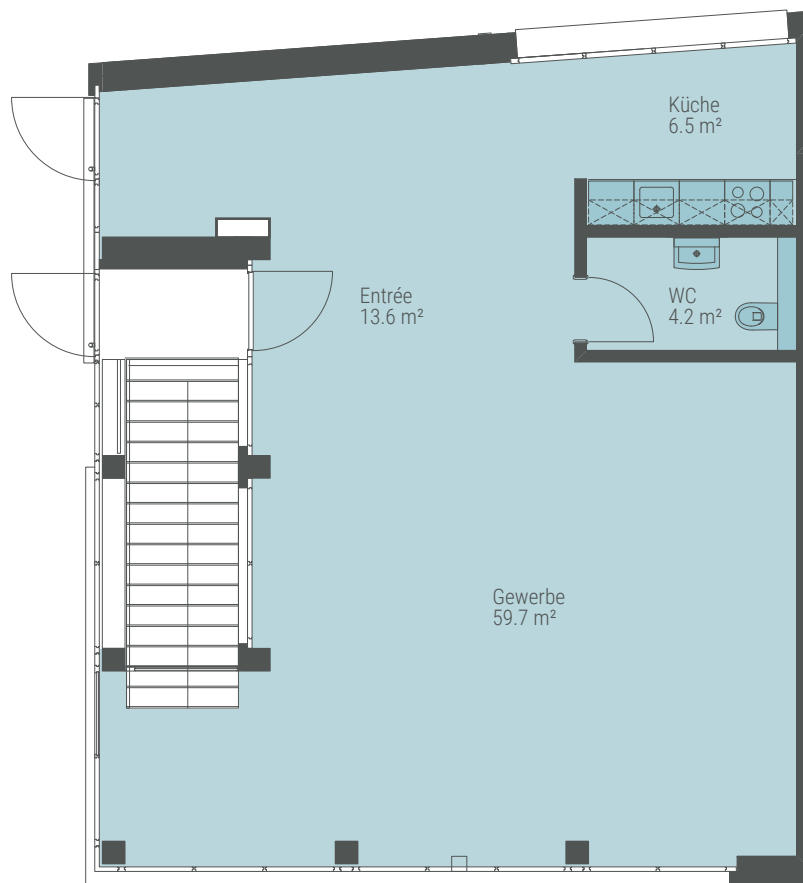

## GEWERBE

ERDGESCHOSS NORD

**Fläche: 84.0 m<sup>2</sup>**

Keller 75.4 m<sup>2</sup>

Alle Angaben sind Circaangaben. Änderungen bleiben vorbehalten.

1:100 0 1 2 5 m

## KELLER GEWERBE

UNTERGESCHOSS

Fläche: 75.4 m<sup>2</sup>

Alle Angaben sind Circaangaben. Änderungen bleiben vorbehalten.