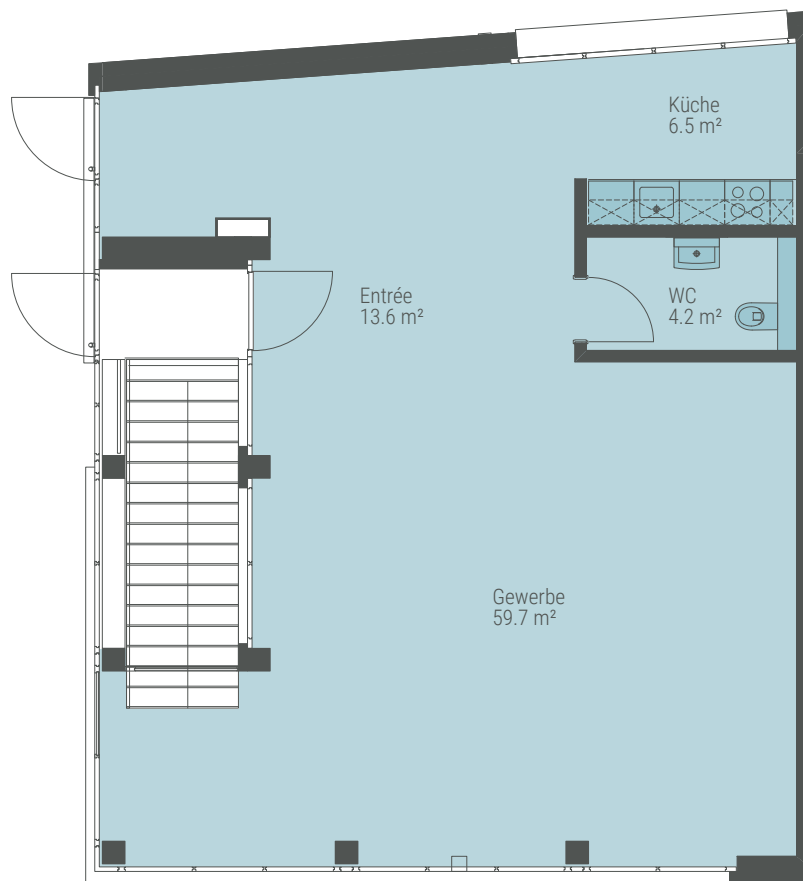

Stella

ARBEITEN IN FLÜH

GEWERBE

ERDGESCHOSS NORD

Fläche: 84.0 m²

Keller 75.4 m²

Alle Angaben sind Circaangaben. Änderungen bleiben vorbehalten.

1:100 0 1 2 5 m