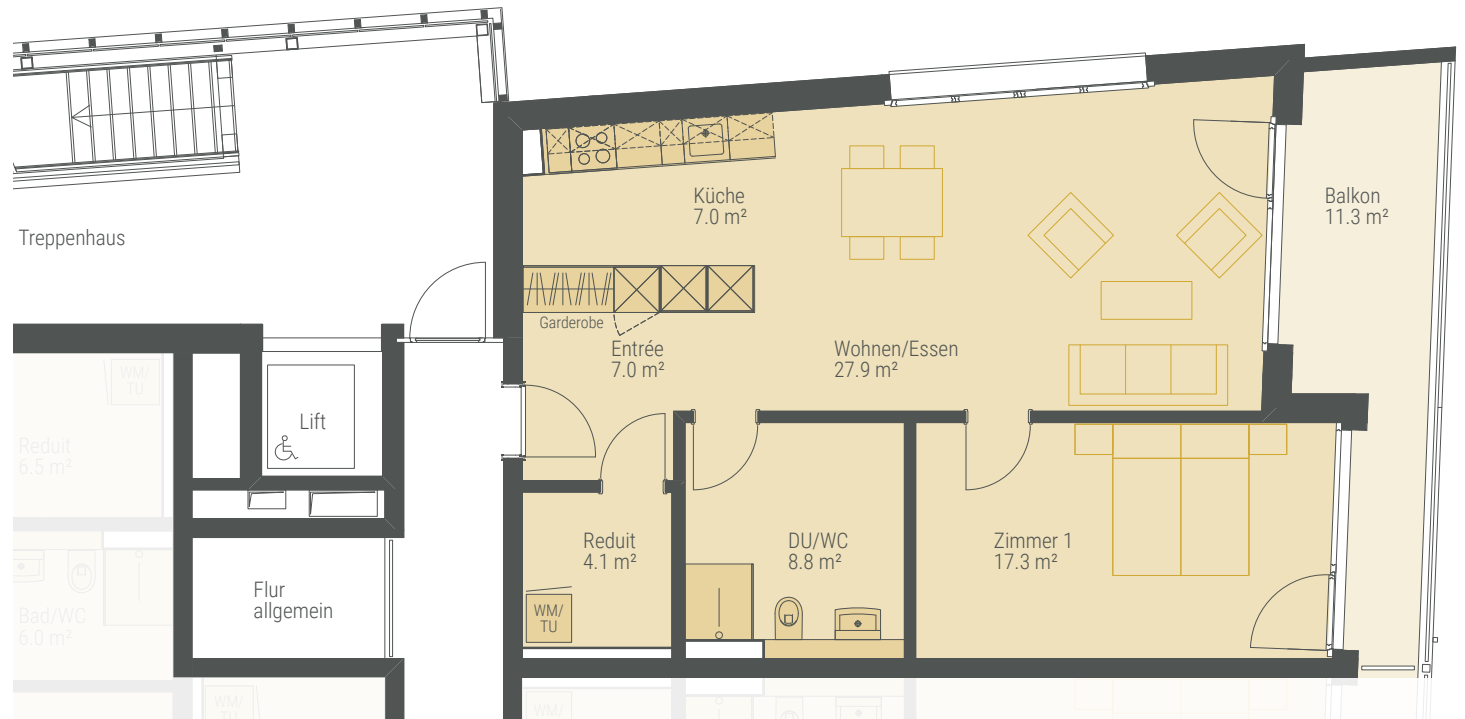

Stella

DEIN WOHNSTERN IN FLÜH

2½ ZIMMER

1./2. OBERGESCHOSS NORD

Fläche: 72.1 m²

Wohnungs-Nr. H7/H15

Balkon 11.3 m²

Keller 5.4 m²