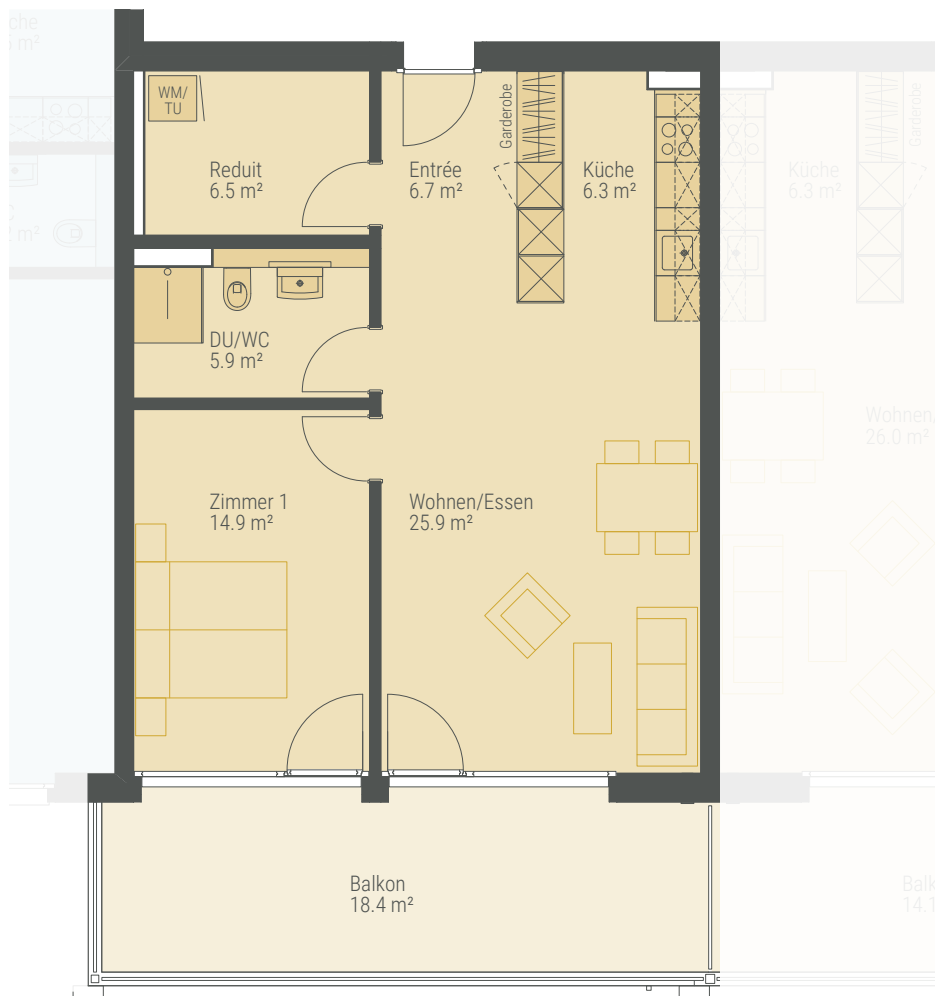

BERATUNG & VERMIETUNG:

Bärtschiger Immobilien / Roggenstrasse 3 / 4665 Oftringen
T 062 794 36 66 / www.baertschiger-immobilien.ch

www.stella-flüh.ch