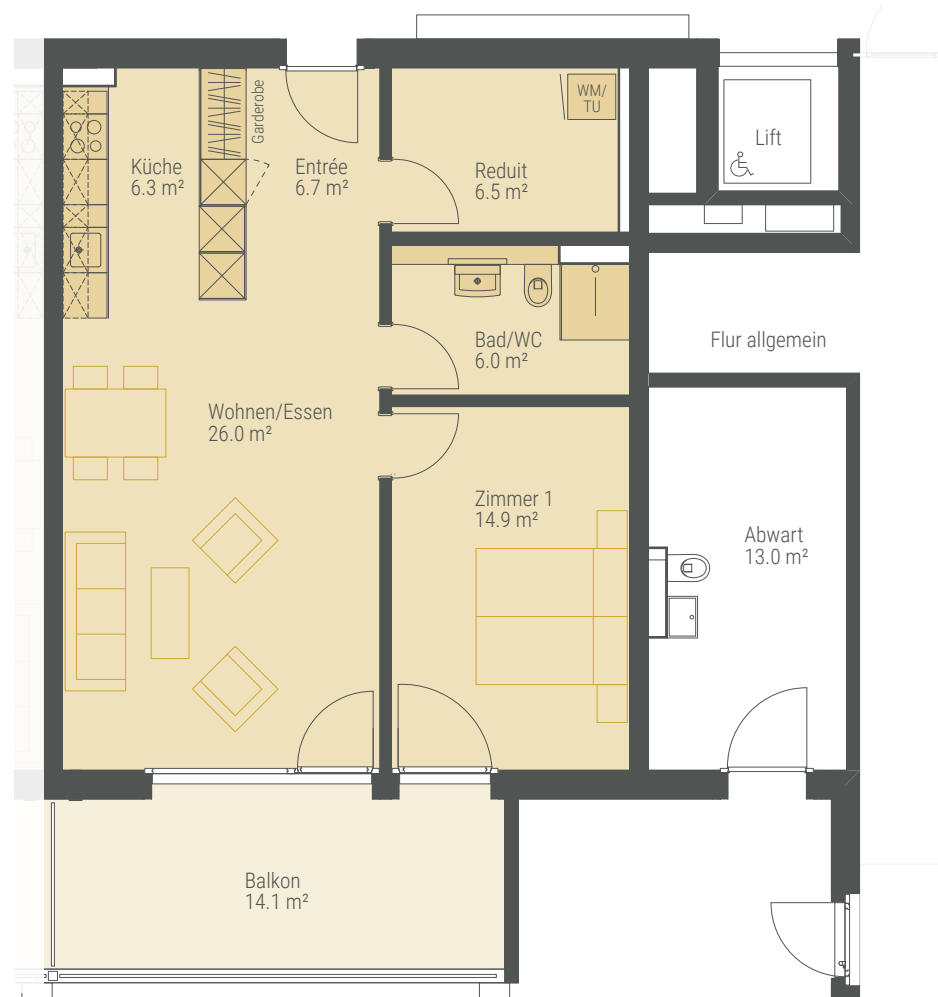

## 2½ ZIMMER

ERDGESCHOSS NORD

**Fläche:** **66.4 m<sup>2</sup>**

Wohnungs-Nr. H5

Sitzplatz 14.1 m<sup>2</sup>

Keller 5.5 m<sup>2</sup>

1:100 0 1 2 5 m