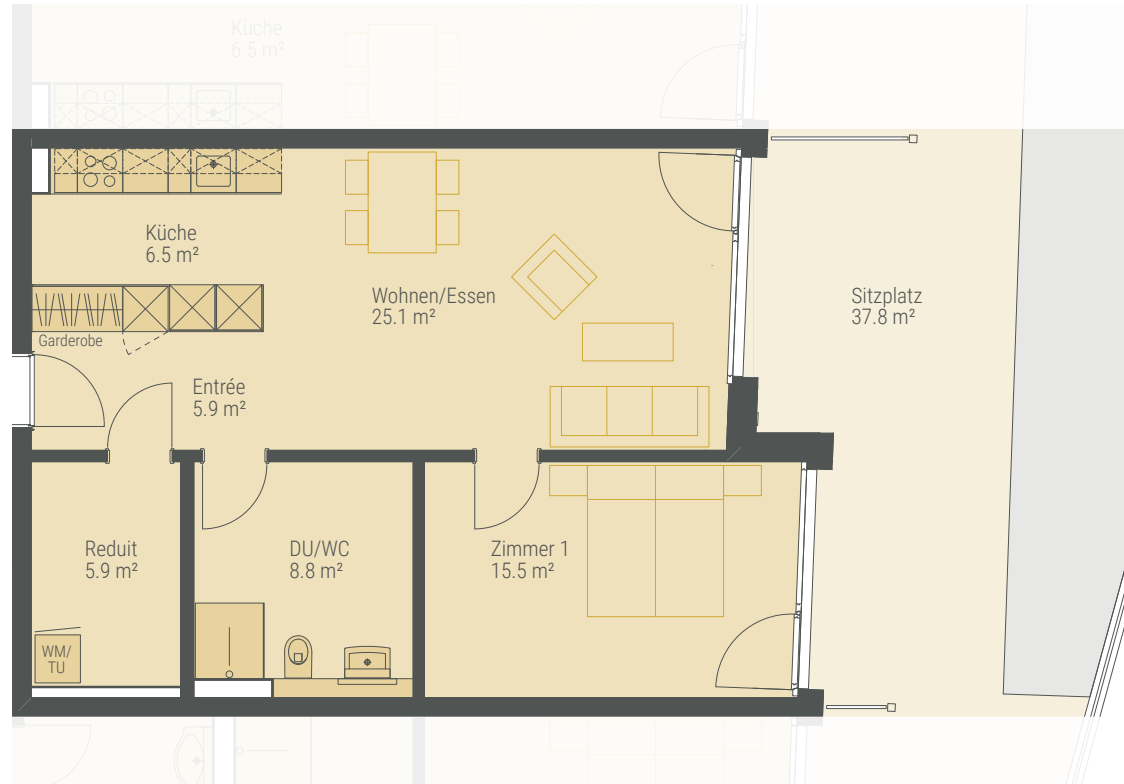

BERATUNG & VERMIETUNG:

Bärtschiger Immobilien / Roggenstrasse 3 / 4665 Oftringen
T 062 794 36 66 / www.baertschiger-immobilien.ch

www.stella-flüh.ch