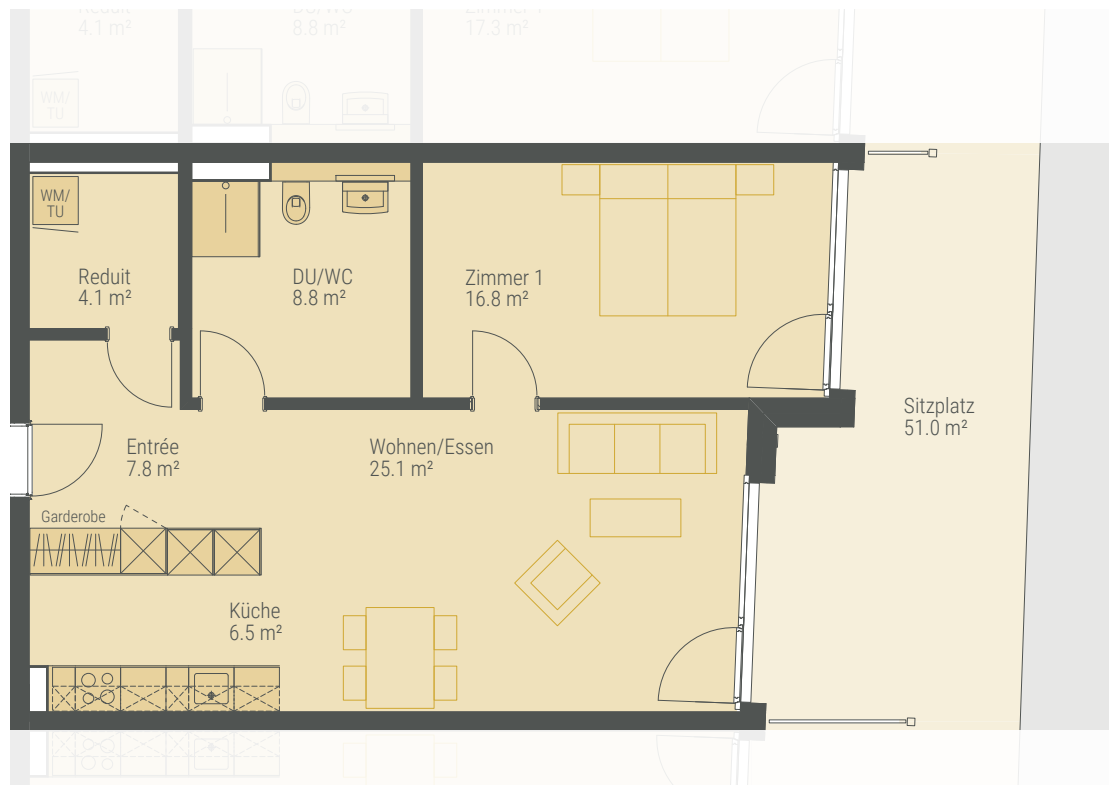

Stella

DEIN WOHNSTERN IN FLÜH

2½ ZIMMER

ERDGESCHOSS OST

Fläche: 69.1 m²

Wohnungs-Nr.	H2
Sitzplatz	51.0 m ²
Keller	5.4 m ²

1:100 0 1 2 5 m

BERATUNG & VERMIETUNG: