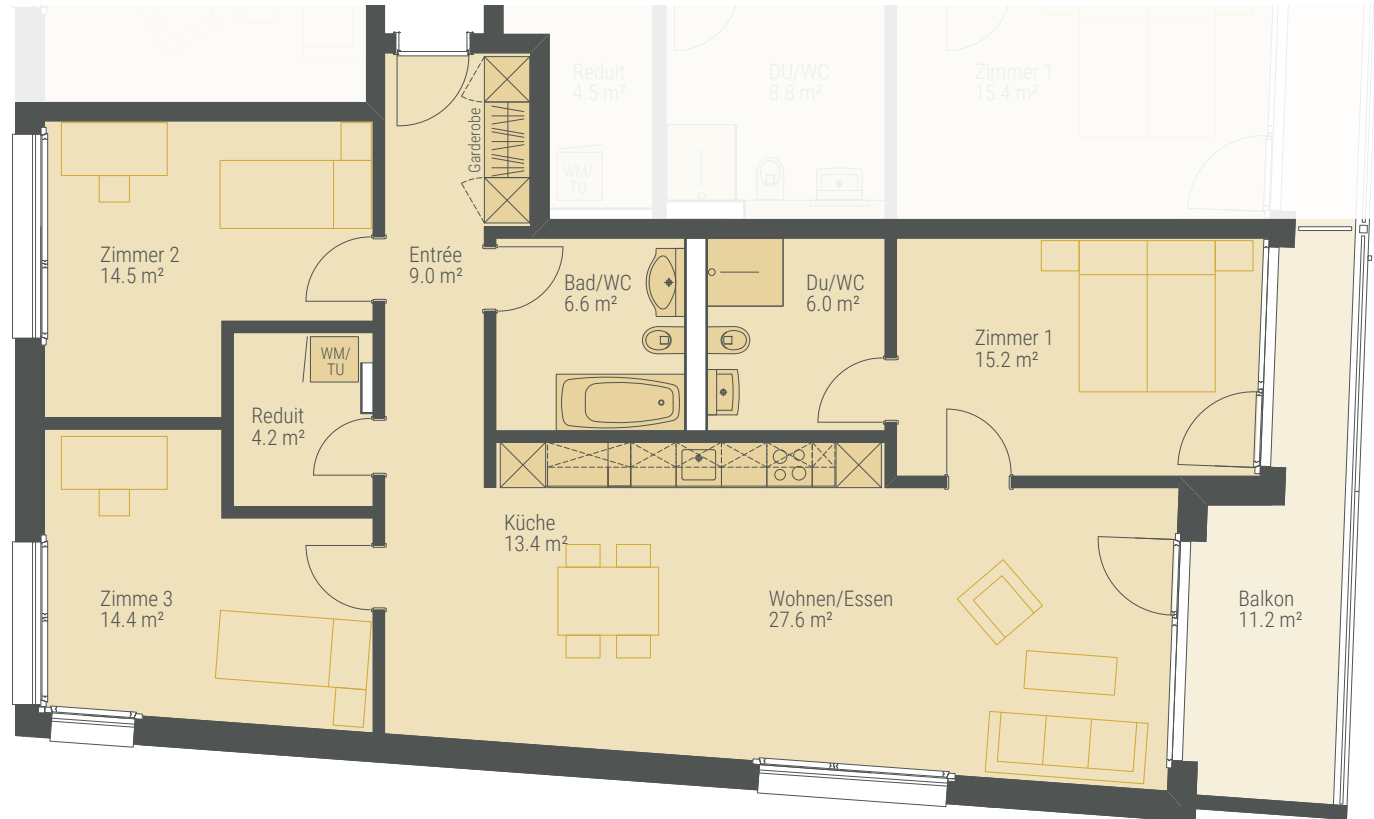

Stella

DEIN WOHNSTERN IN FLÜH

4½ ZIMMER

1./2. OBERGESCHOSS SÜD

Fläche: 110.9 m²

Wohnungs-Nr. H10/H18

Balkon 11.2 m²

Keller 7.0 m²