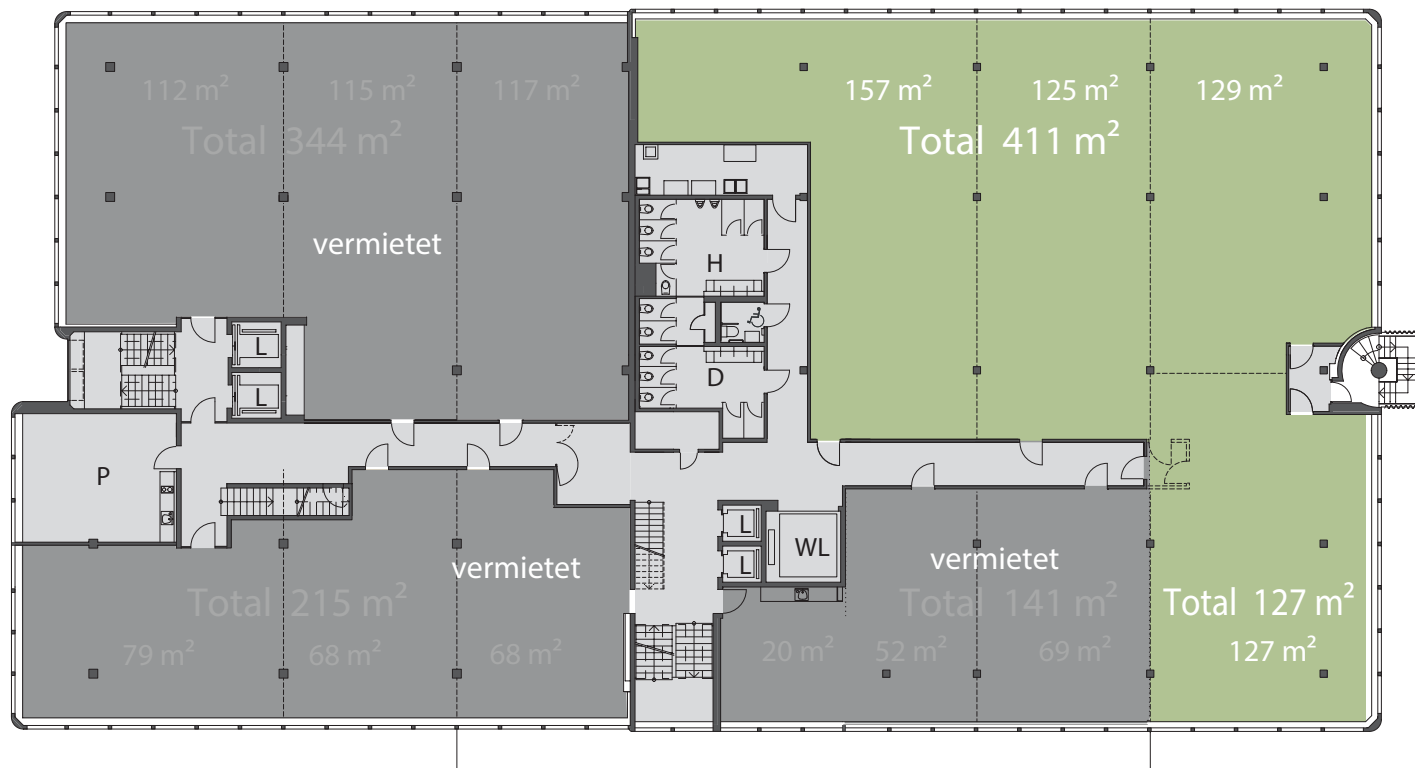

qubus29

Kleine Flächen können zu einer grösseren Fläche zusammengeführt werden.

5

Beste Belichtung aufgrund der tollen gebäudeumlaufenden Fensterreihen sowie in Bereichen durch grosszügige Dachoblichter; geeignet für repräsentative Nutzungen. Erschliessung mit Warenaufzug 3.0 Tonnen. Bodennutzlast 0.5 Tonnen/m².