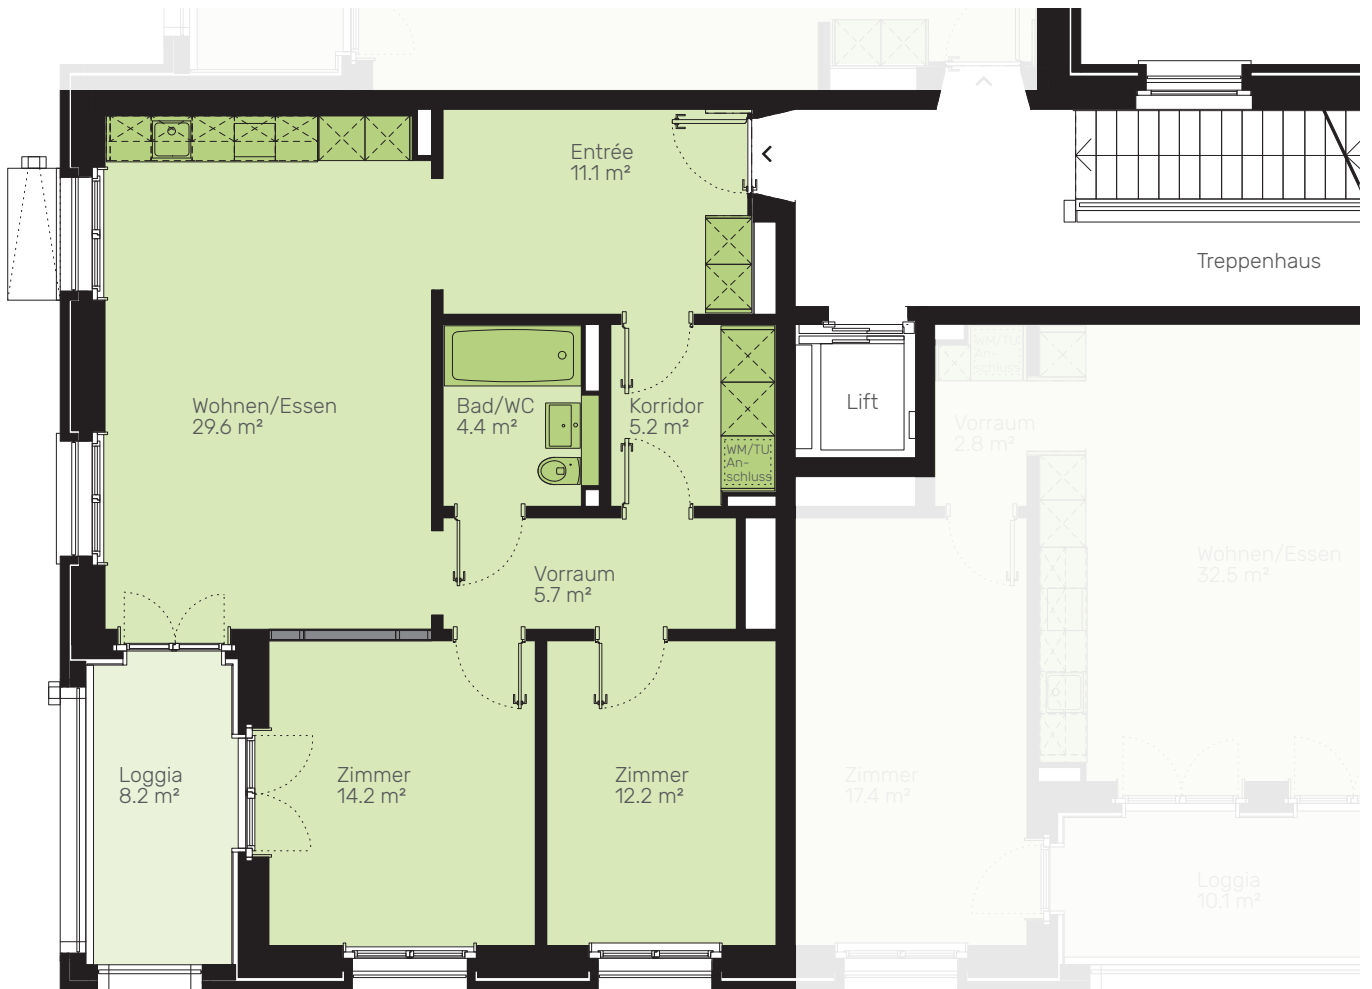

am Rain

WOHNEN UM DEN HOF - BRUGG

3½ ZIMMER

Haus 7 / Etage 02,03,04

Fläche:	82.4 m²
Wohnungs-Nr.	7.203
	7.303
	7.403
Loggia	8.2 m ²

Leichtbauwände: Bis 04.10.2020 besteht die Option, die Leichtbauwände nicht in die Wohnung zu integrieren. Ansonsten bilden diese einen festen Bestandteil der Wohnung.

Alle Angaben sind Circaangaben. Änderungen bleiben vorbehalten.

1:100 0 1 2 5 m

www.am-rain.ch