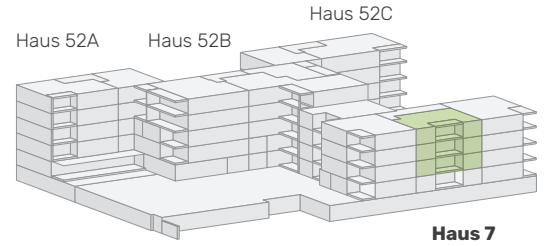

am Rain

WOHNEN UM DEN HOF - BRUGG

3½ ZIMMER

Haus 7 / Etage 02,03,04

Fläche:	73.4 m²
Wohnungs-Nr.	7.202
	7.302
	7.402
Loggia	10.1 m ²

1:100 0 1 2 5 m

www.am-rain.ch