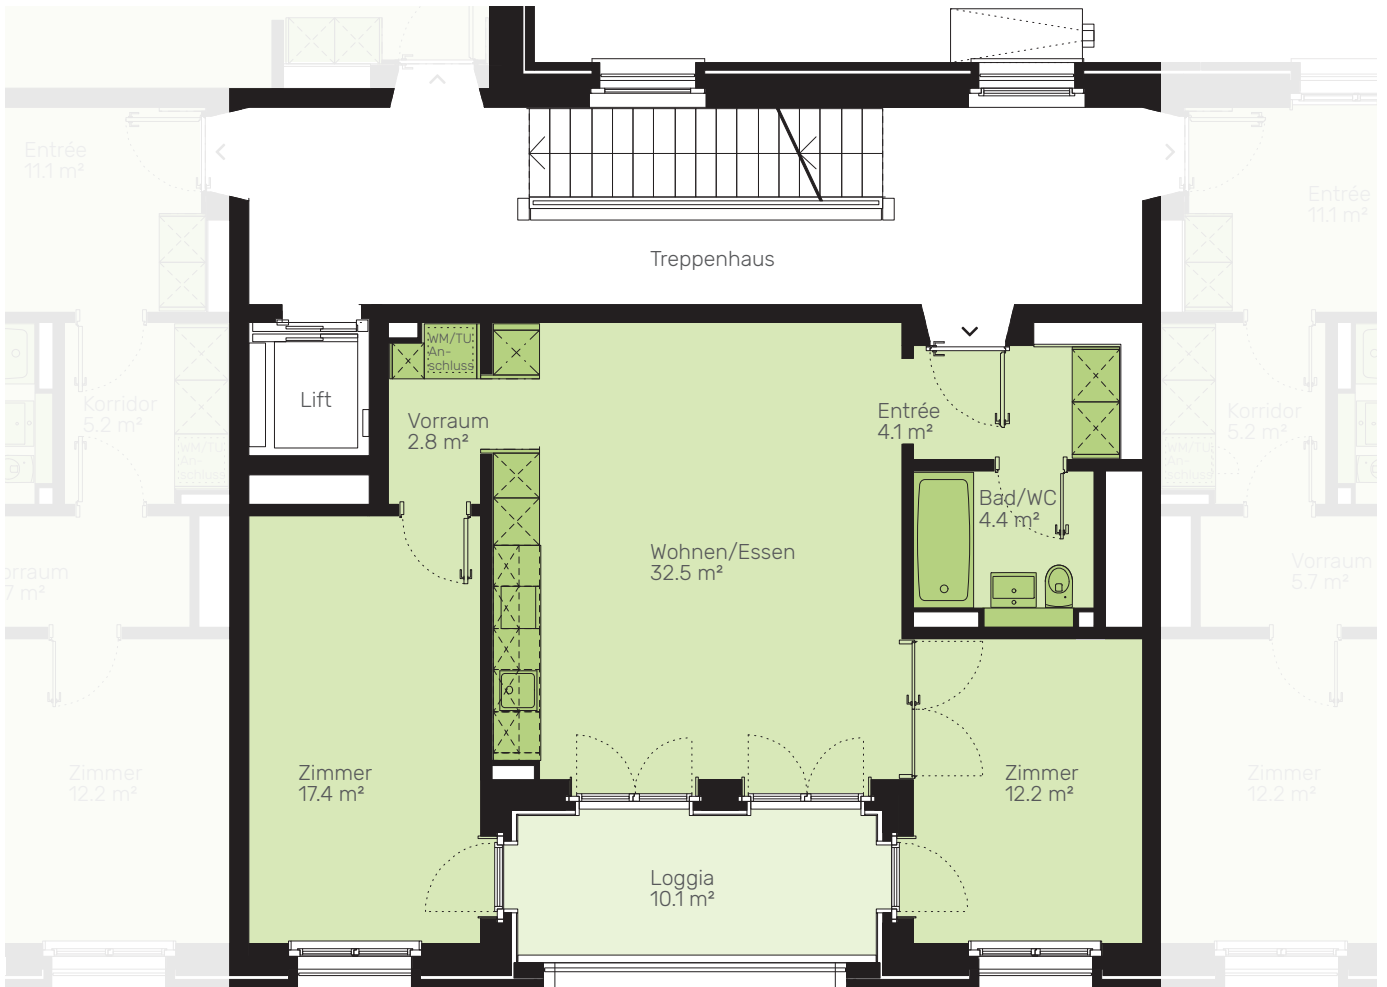

am Rain

WOHNEN UM DEN HOF - BRUGG

3½ ZIMMER

Haus 7 / Etage 02,03,04

Fläche:	73.4 m²
Wohnungs-Nr.	7.202
	7.302
	7.402
Loggia	10.1 m ²

1:100 0 1 2 5 m

www.am-rain.ch