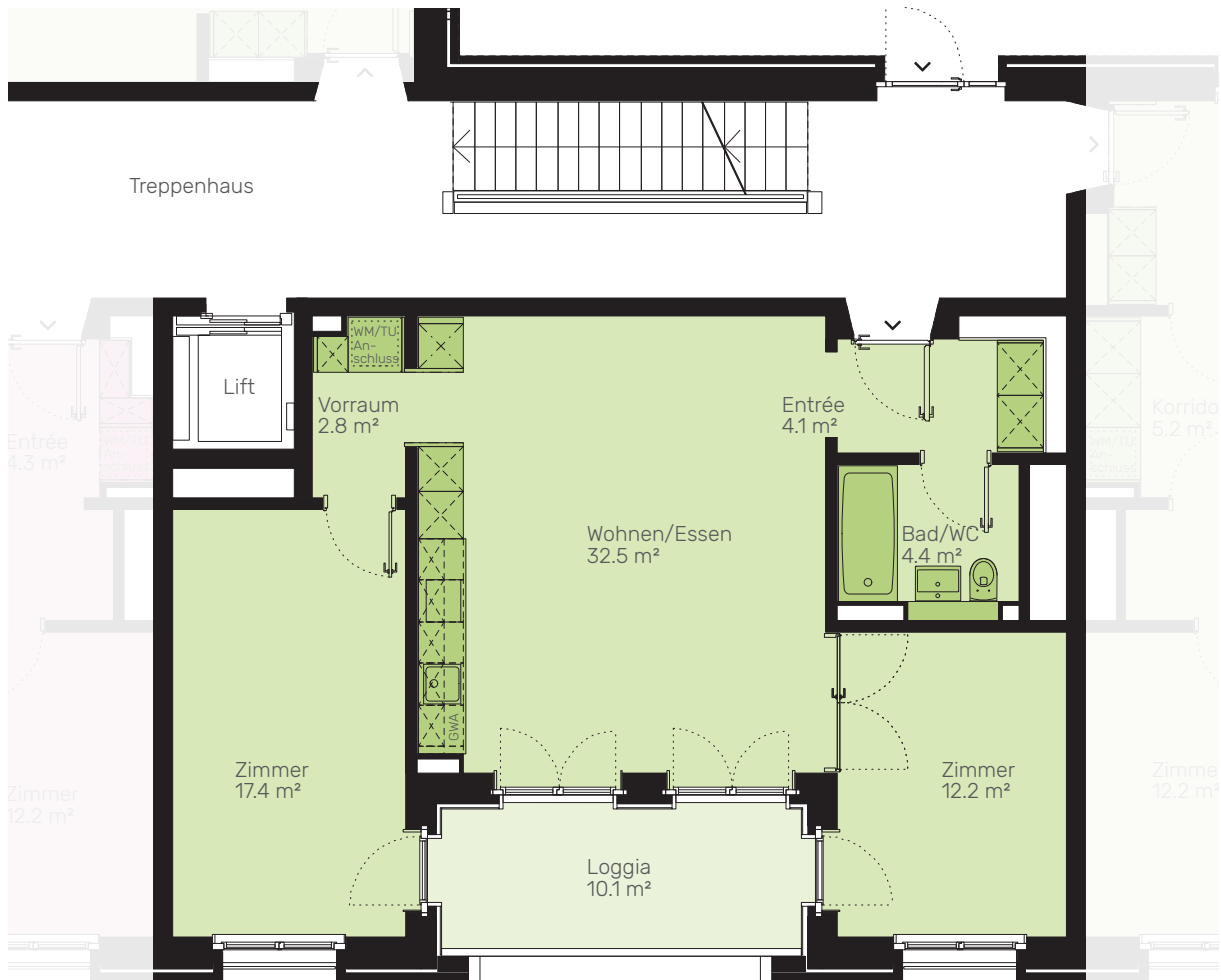

am Rain

WOHNEN UM DEN HOF - BRUGG

3½ ZIMMER

Haus 7 / Etage 01

Fläche:	73.4 m²
Wohnungs-Nr.	7.102
Loggia	10.1 m ²

Alle Angaben sind Circaangaben. Änderungen bleiben vorbehalten.

1:100 0 1 2 5 m

www.am-rain.ch