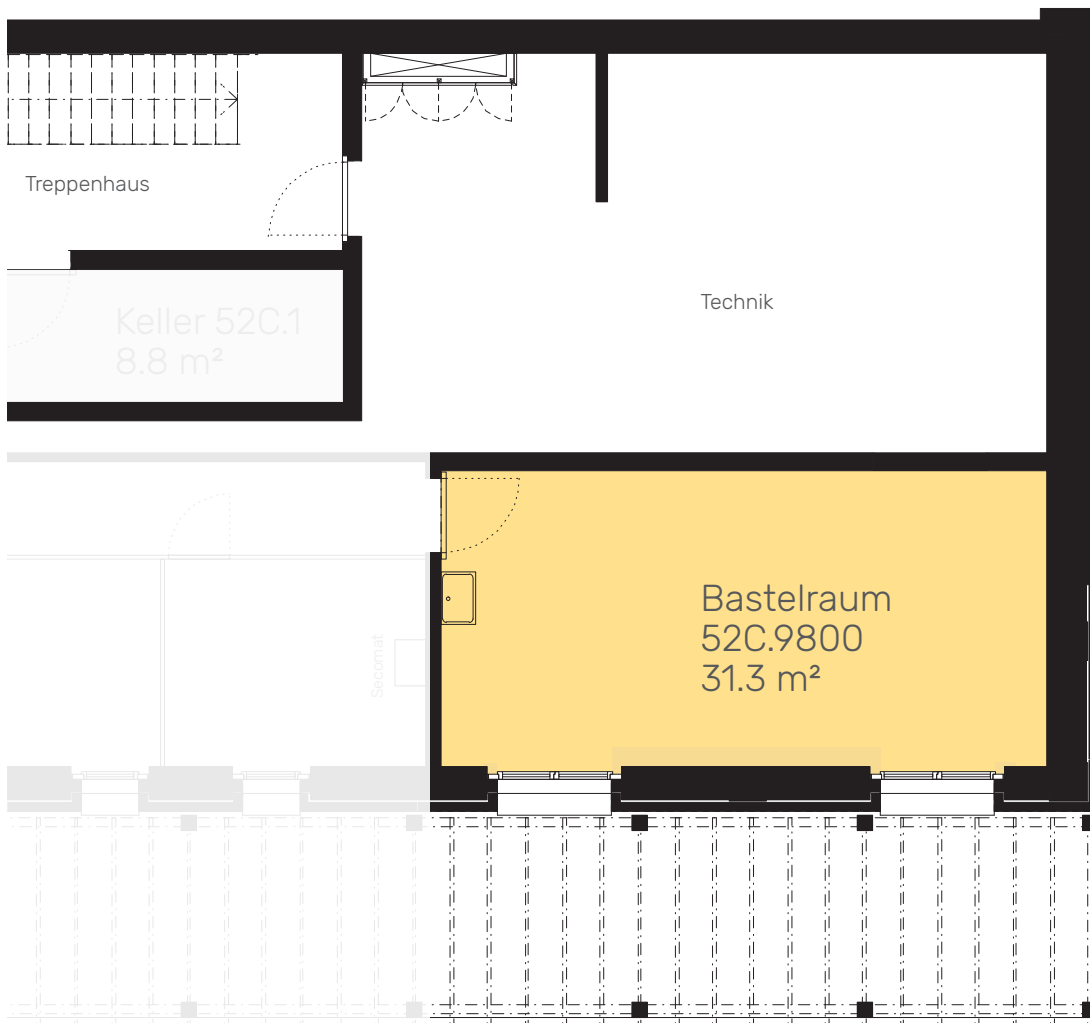

am Rain

WOHNEN UM DEN HOF - BRUGG

BASTELRAUM

Haus 52C / Etage 01

Fläche: **31.3 m²**

Wohnungs-Nr. 52C.9800

Aussenfläche -

Leichtbauwände: Bis 04.10.2020 besteht die Option, die Leichtbauwände nicht in die Wohnung zu integrieren. Ansonsten bilden diese einen festen Bestandteil der Wohnung.

Alle Angaben sind Circaangaben. Änderungen bleiben vorbehalten.

1:100 0 1 2 5 m

www.am-rain.ch