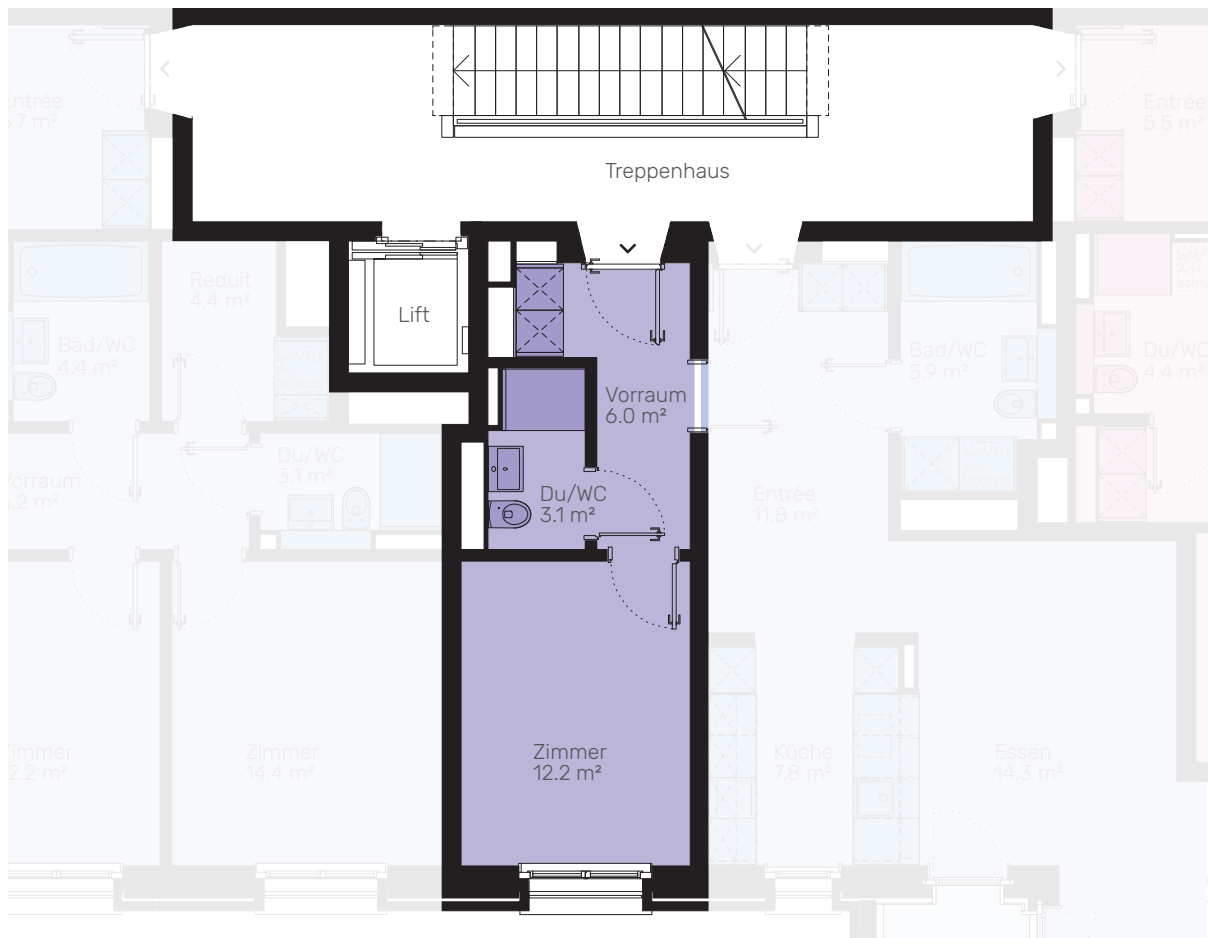

am Rain

WOHNEN UM DEN HOF - BRUGG

EINZELZIMMER

Haus 52B / Etage 02

Fläche: 21.3 m²

Wohnungs-Nr. 52B.9903

Aussenfläche -

Alle Angaben sind Circaangaben. Änderungen bleiben vorbehalten.