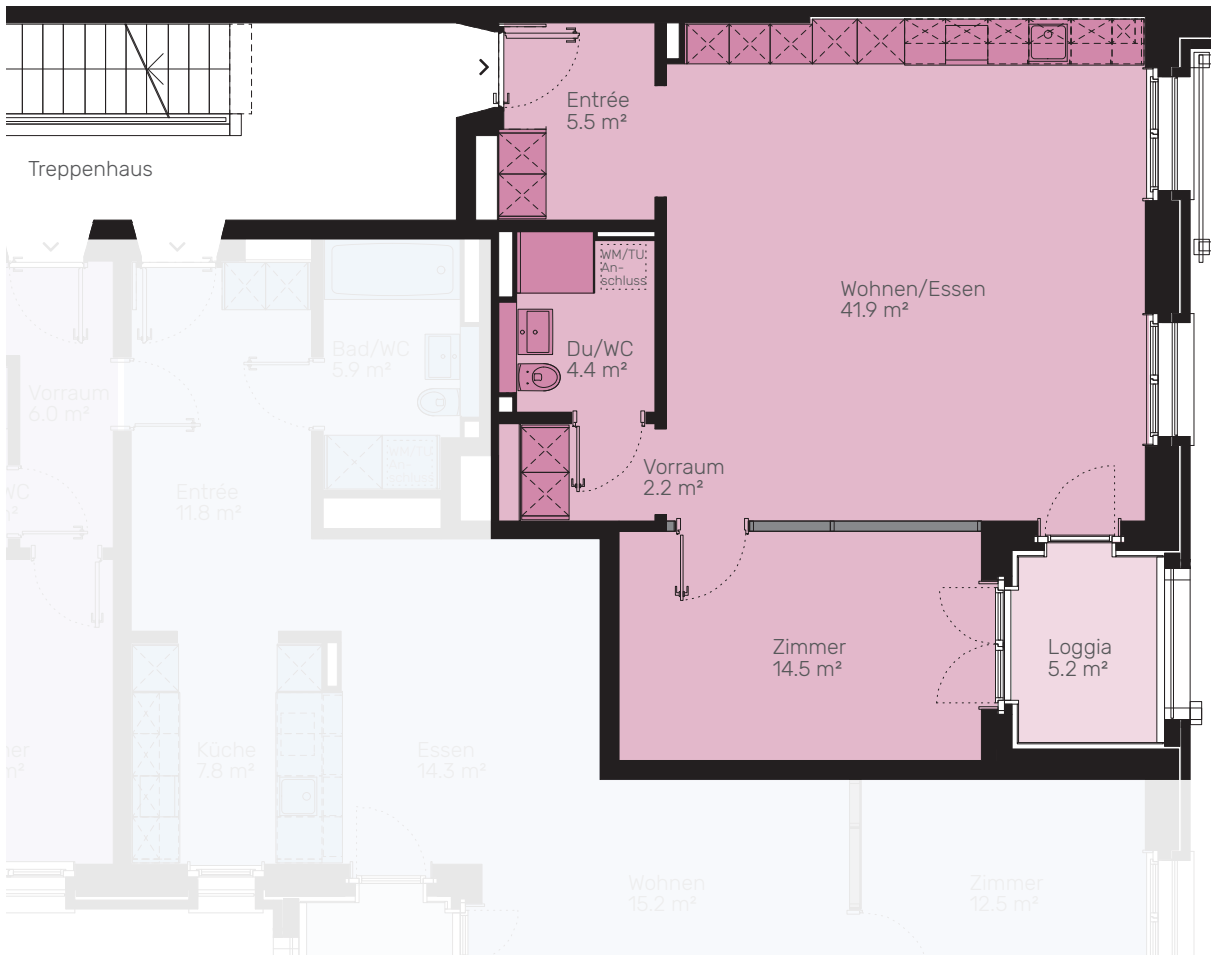

## 2½ ZIMMER

Haus 52B / Etage 02

**Fläche:** 68.5 m<sup>2</sup>

Wohnungs-Nr. 52B.9901

Loggia 5.2 m<sup>2</sup>

Leichtbauwände: Bis 04.10.2020 besteht die Option, die Leichtbauwände nicht in die Wohnung zu integrieren. Ansonsten bilden diese einen festen Bestandteil der Wohnung.

Alle Angaben sind Circaangaben. Änderungen bleiben vorbehalten.

1:100 0 1 2 5 m

[www.am-rain.ch](http://www.am-rain.ch)