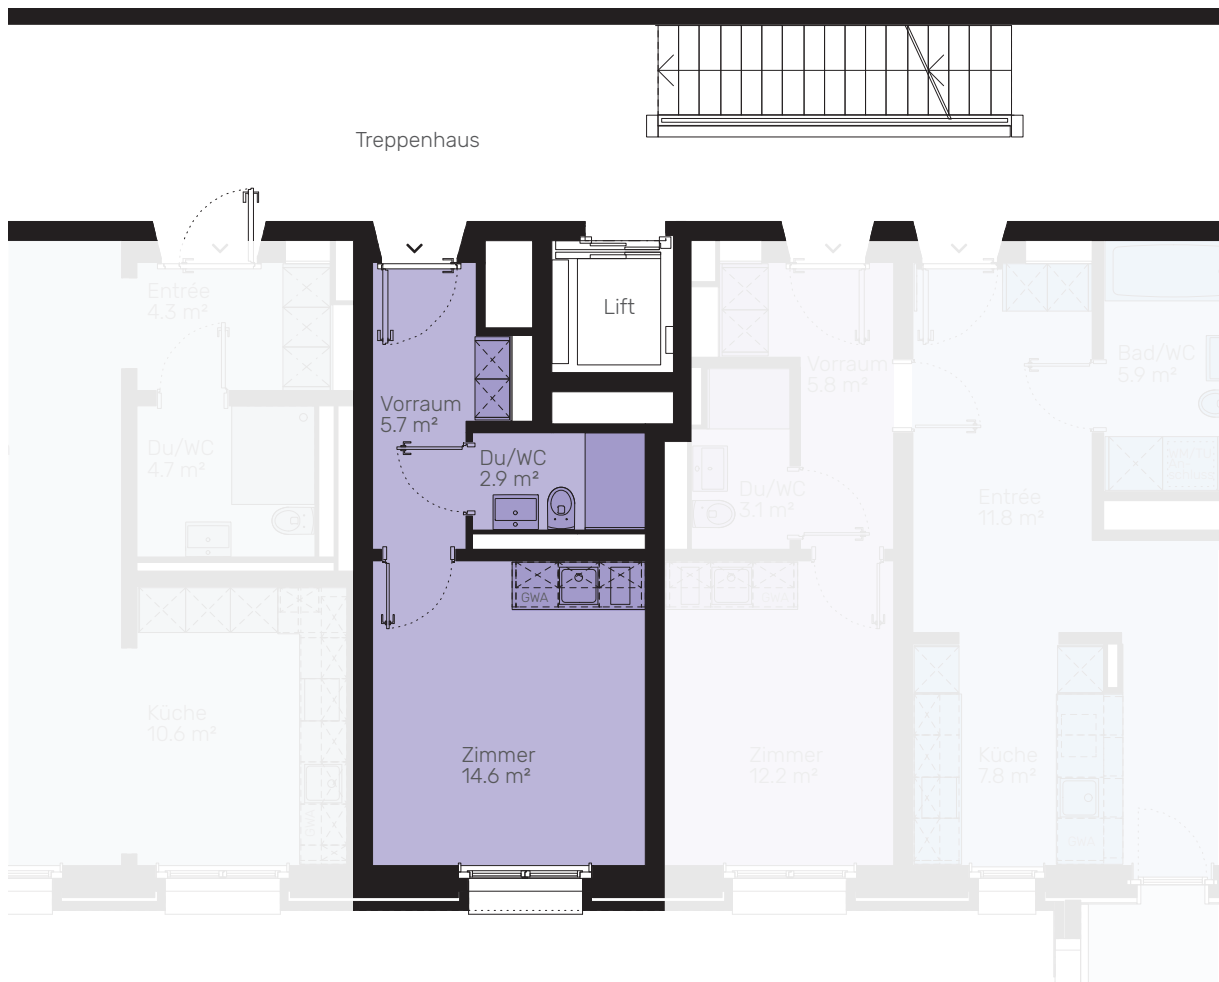

am Rain

WOHNEN UM DEN HOF - BRUGG

EINZELZIMMER

Haus 52B / Etage 01

Fläche: **23.2 m²**

Wohnungs-Nr. 52B.9804

Aussenfläche -

Alle Angaben sind Circaangaben. Änderungen bleiben vorbehalten.