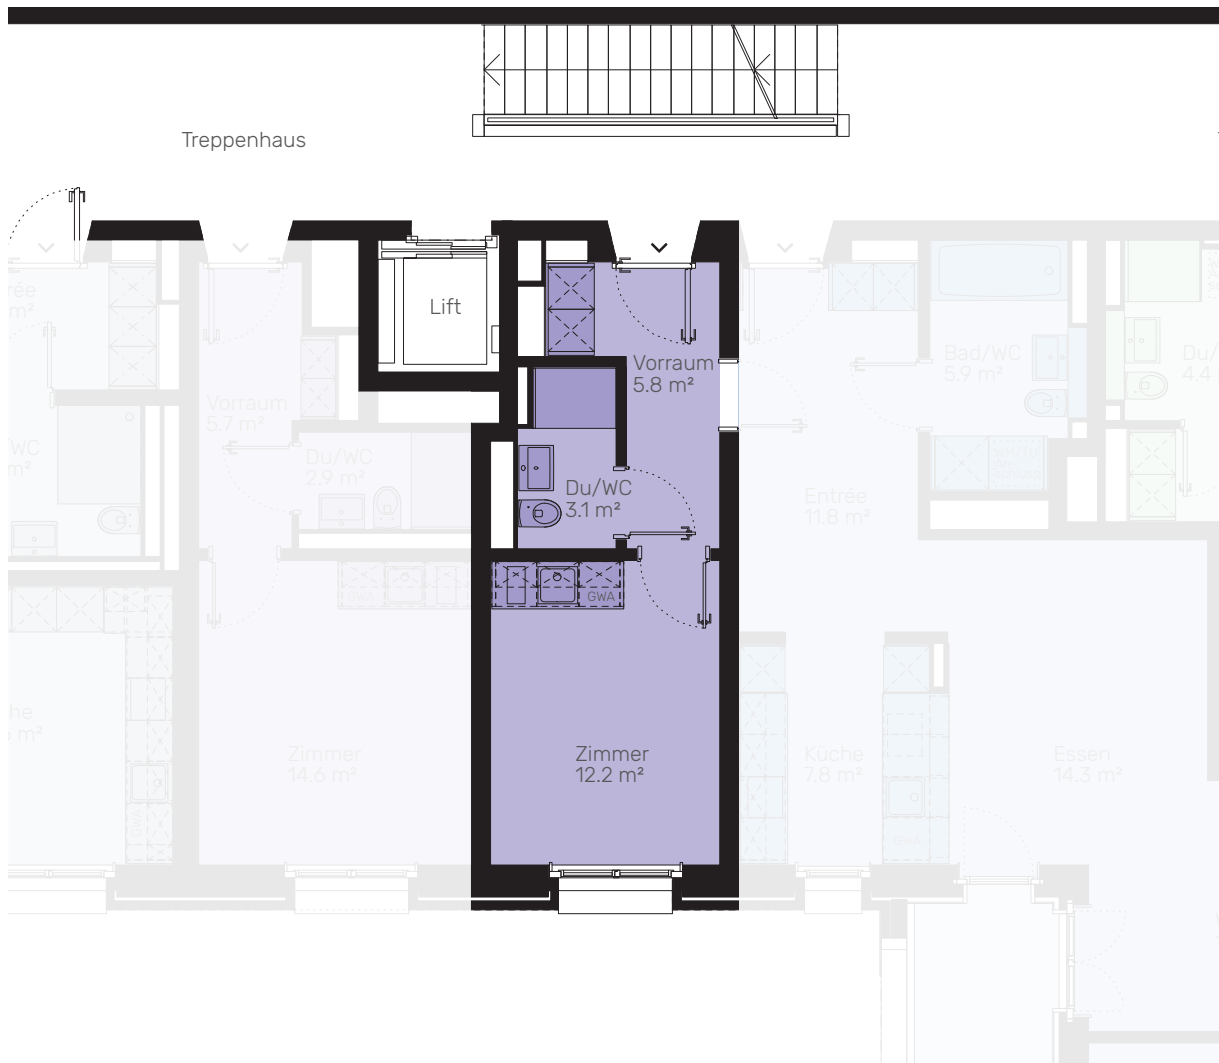

am Rain

WOHNEN UM DEN HOF - BRUGG

EINZELZIMMER

Haus 52B / Etage 01

Fläche: 21.1 m²

Wohnungs-Nr. 52B.9803

Aussenfläche -

Alle Angaben sind Circaangaben. Änderungen bleiben vorbehalten.