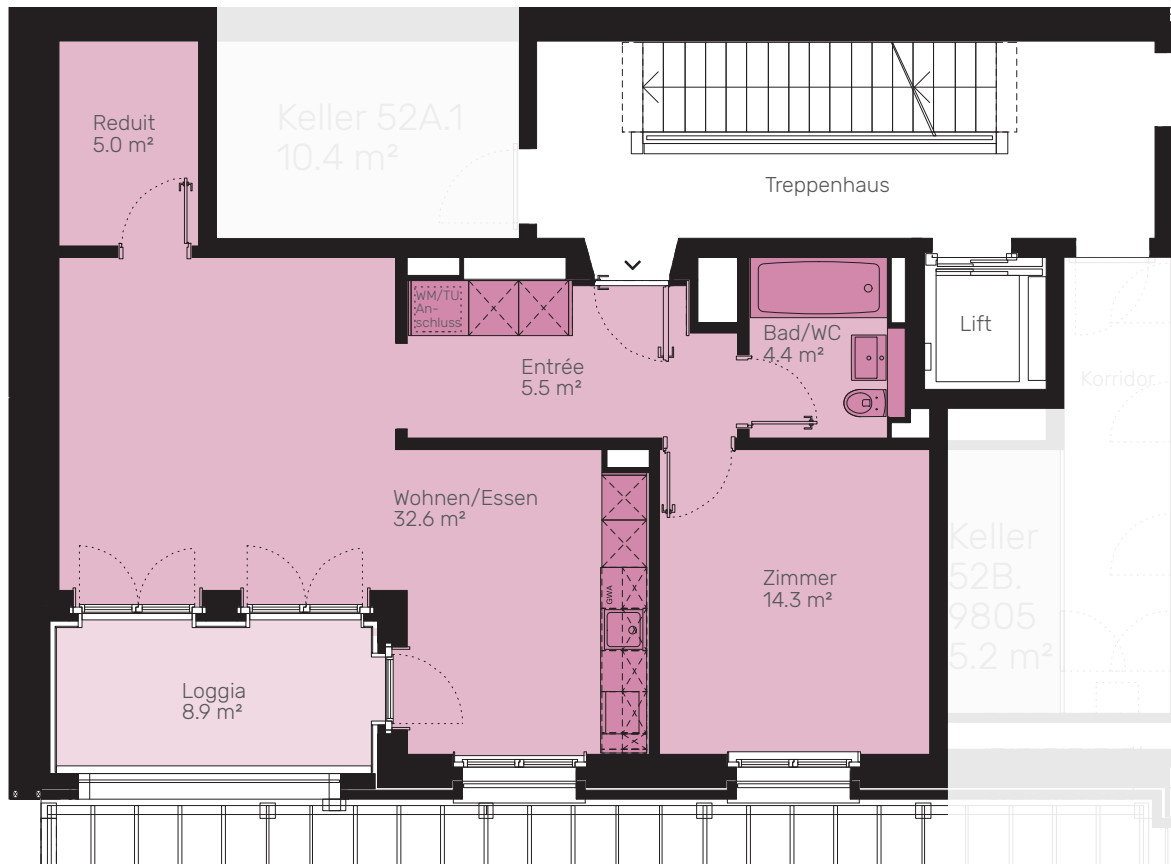

## 2½ ZIMMER

Haus 52A / Etage 02

Haus 52A

Haus 52B

Haus 52C

**Fläche:** 65.1 m<sup>2</sup>

Wohnungs-Nr. 52A.9901

Loggia 8.9 m<sup>2</sup>

Alle Angaben sind Circaangaben. Änderungen bleiben vorbehalten.

1:100 0 1 2 5 m

[www.am-rain.ch](http://www.am-rain.ch)