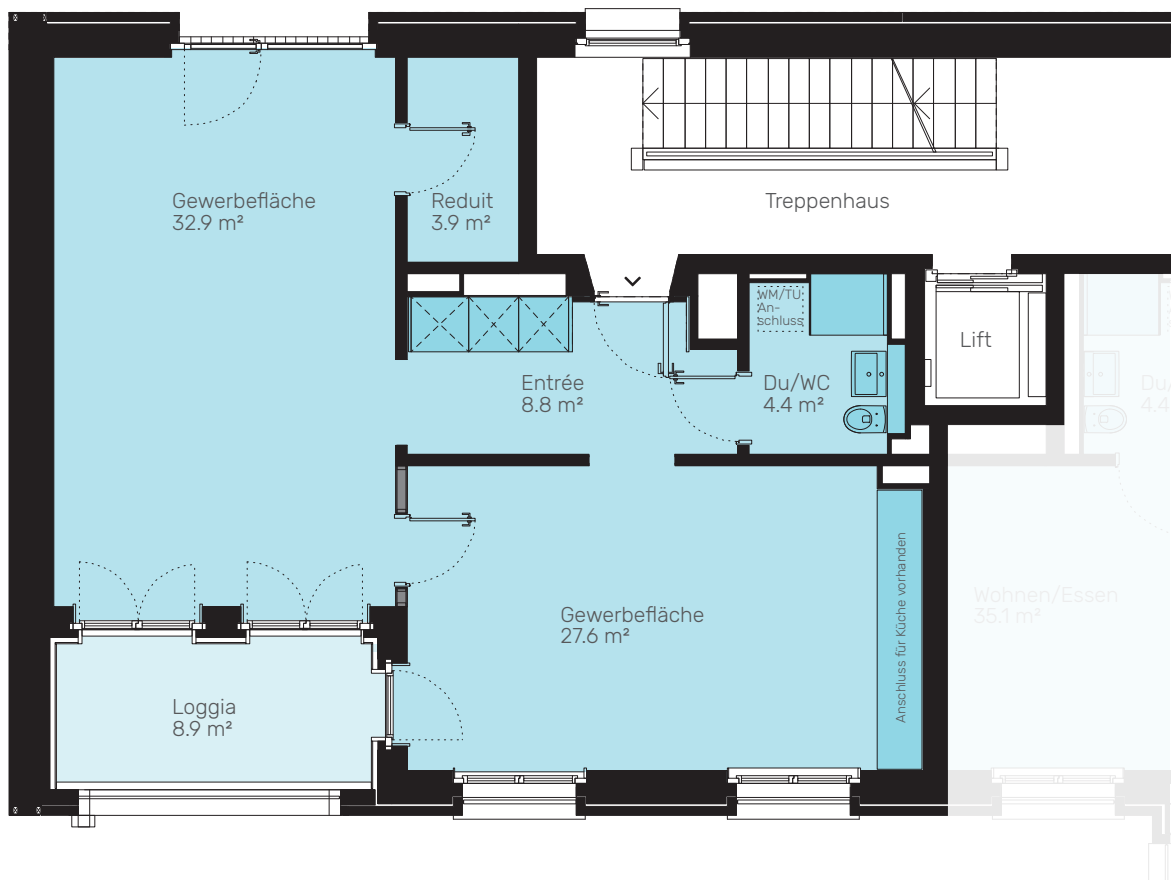

<b>Fläche:</b>	<b>77.6 m<sup>2</sup></b>
Atelier-Nr.	52A.1
Loggia	8.9 m <sup>2</sup>

Leichtbauwände: Bis 04.10.2020 besteht die Option, die Leichtbauwände nicht in die Wohnung zu integrieren. Ansonsten bilden diese einen festen Bestandteil der Wohnung.