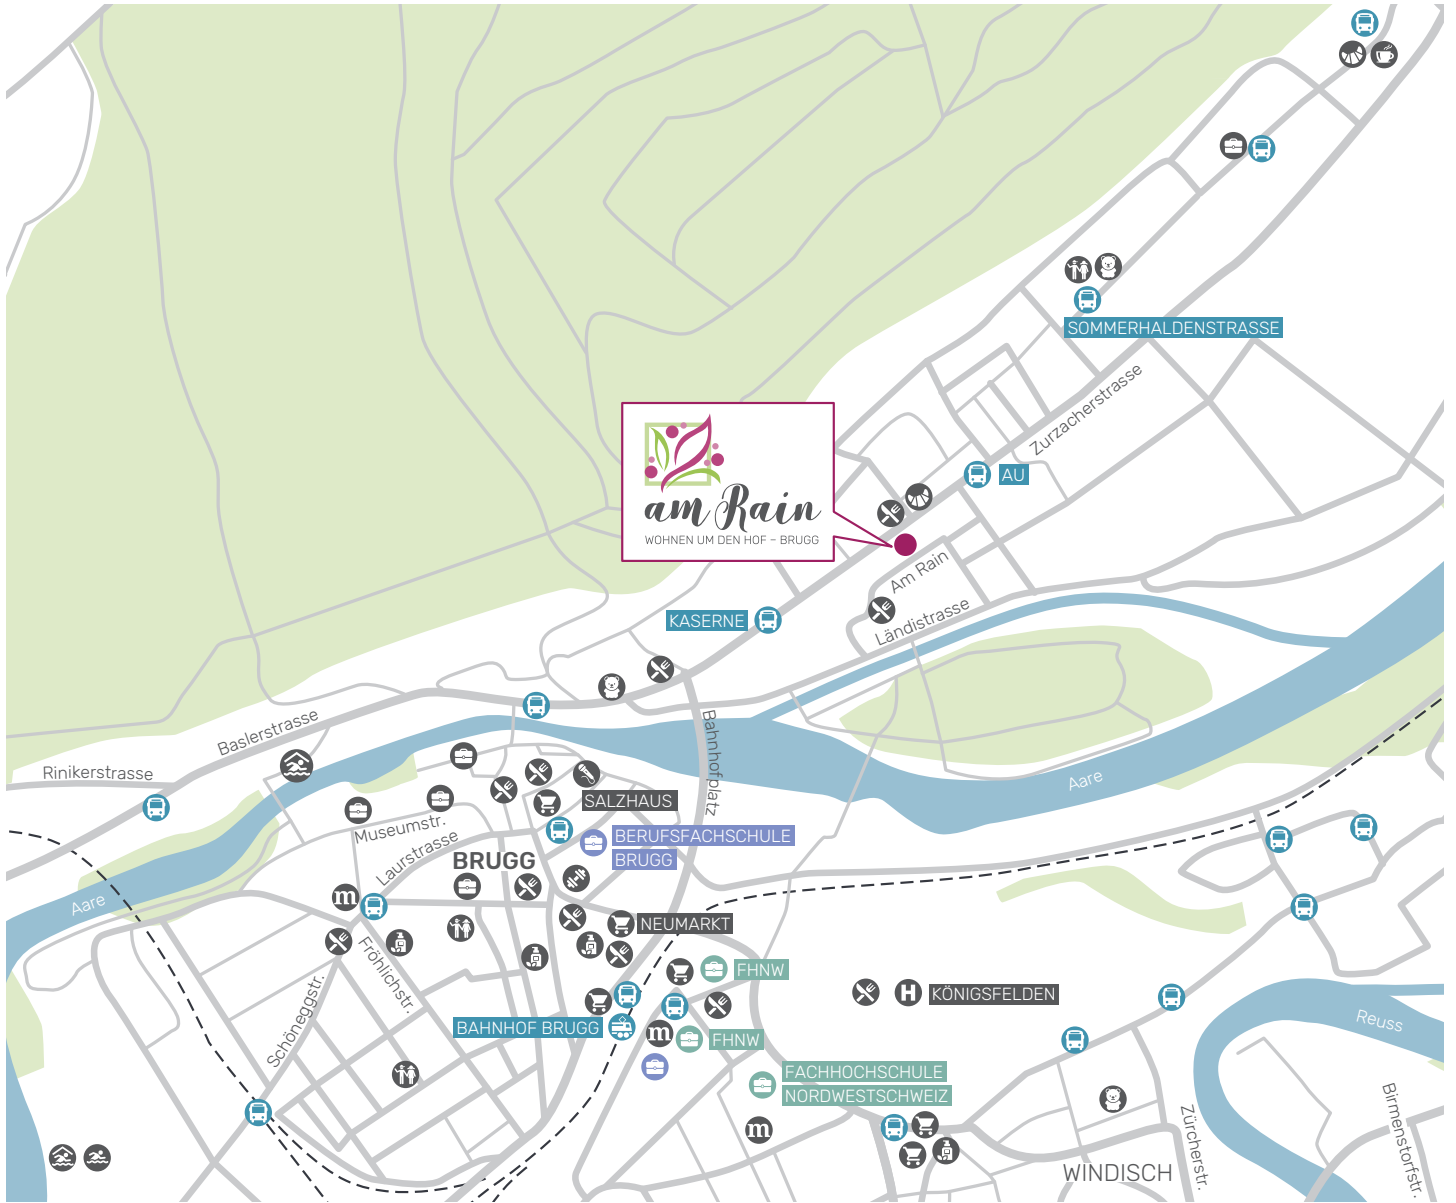

# am Rain

WOHNEN UM DEN HOF - BRUGG

## LAGEKARTE

Zurzacherstrasse 52A, 52B, 52C und Am Rain 7, 5200 Brugg

### Legende

- |                     |                        |
|---------------------|------------------------|
| Bahnhof             | Schule                 |
| Bushaltestelle      | Spielgruppe/Kinderhort |
| Mobility/Carsharing | Fachhochschule         |
| Einkaufsmöglichkeit | Berufsfachschule       |
| Bäckerei/Confiserie | Salzhaus Brugg         |
| Apotheke            | Freibad                |
| Restaurant          | Hallenbad              |
| Café                | Fitness                |
| Kindergarten        | Königsfelden           |

### Distanzen

- Bäckerei 1
- Restaurant 1
- Bushaltestelle Au 4
- Bushaltestelle Kaserne 4
- Shop (migrolino) 6
- Sportplatz Au 7
- Aare 7
- Schule 17
- Kindergarten 13
- Bahnhof Brugg 20

1	-	-
1	-	-
4	-	-
4	-	-
6	-	-
7	1	-
7	-	-
17	3	11
13	2	11
20	3	15