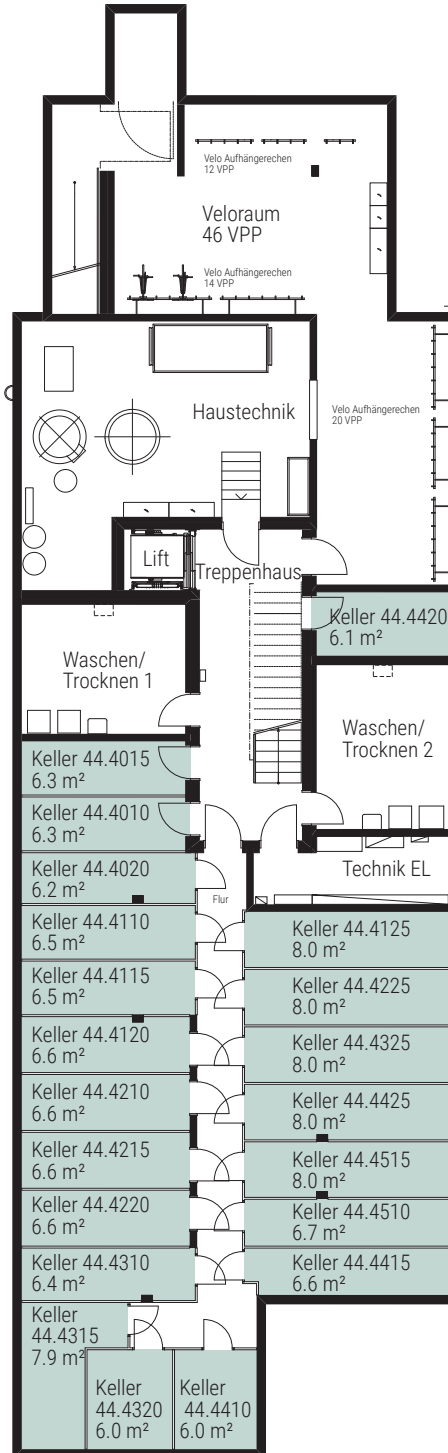

# TIEFGARAGE/KELLER

Heuwinkelstrasse 15/17 - Untergeschoss

Alle Angaben sind Circeangaben. Änderungen bleiben vorbehalten.

# TIEFGARAGE/KELLER

Pappelstrasse 44 – Untergeschoss

Alle Angaben sind Circaangaben. Änderungen bleiben vorbehalten.

1:200 0 1 2 10 m

[www.im-heuwinkel.ch](http://www.im-heuwinkel.ch)