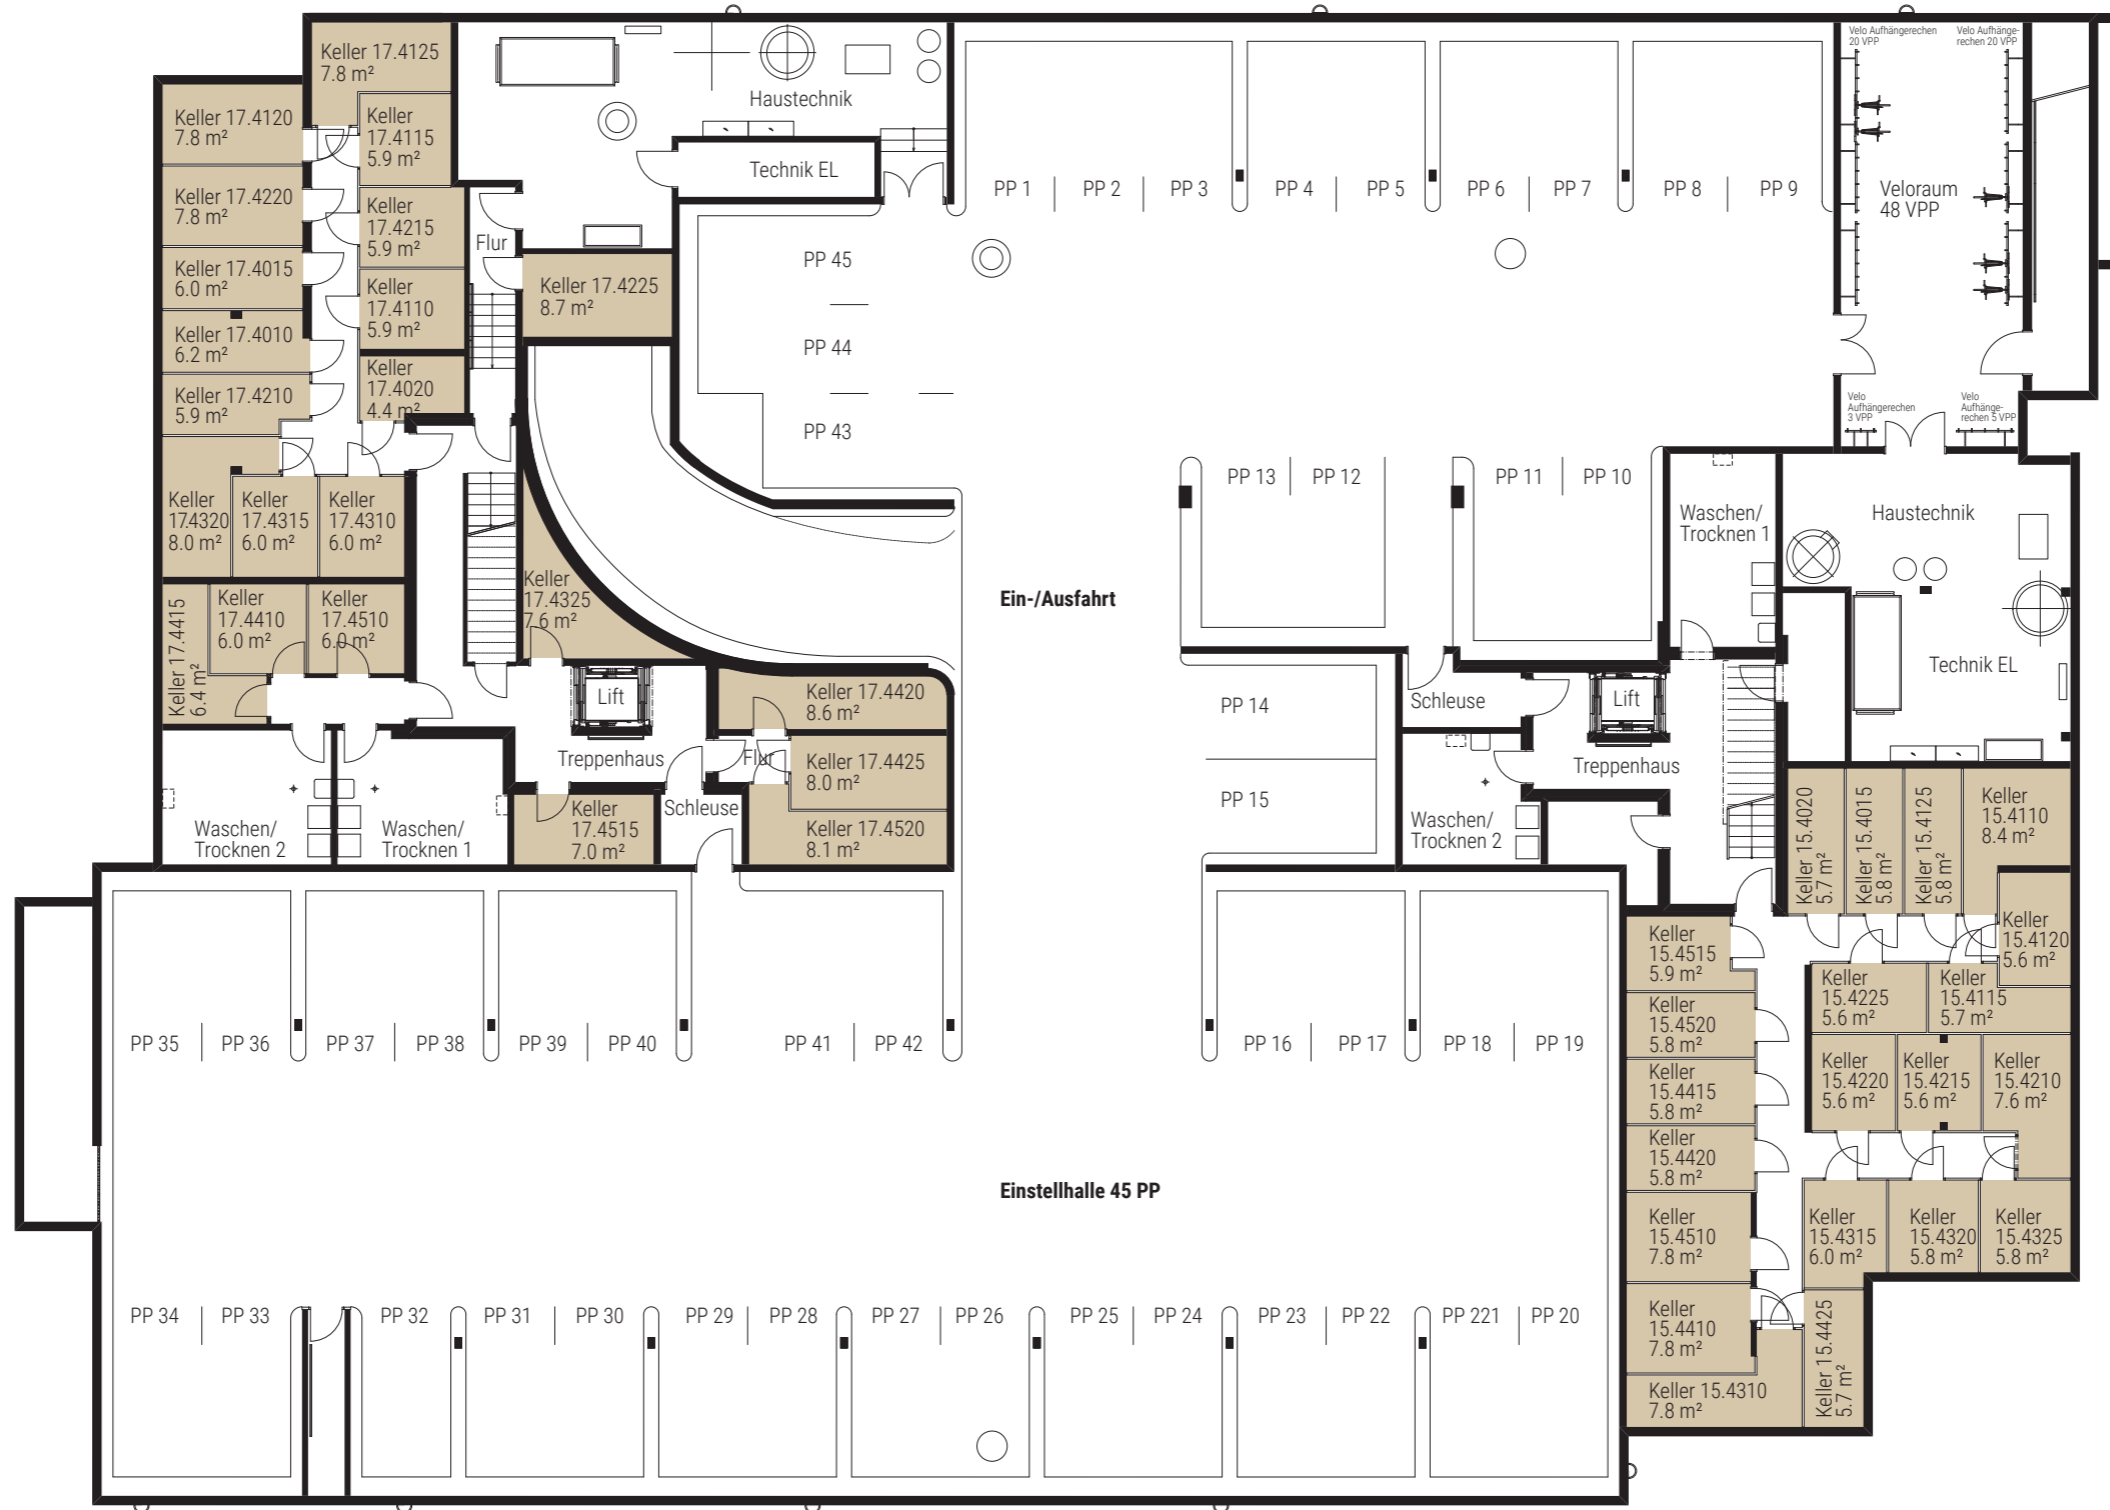

# TIEFGARAGE/KELLER

Heuwinkelstrasse 15/17 - Untergeschoss

Alle Angaben sind Circeangaben. Änderungen bleiben vorbehalten.

# TIEFGARAGE/KELLER

Pappelstrasse 44 – Untergeschoss

Alle Angaben sind Circaangaben. Änderungen bleiben vorbehalten.

1:200 0 1 2 10 m

[www.im-heuwinkel.ch](http://www.im-heuwinkel.ch)