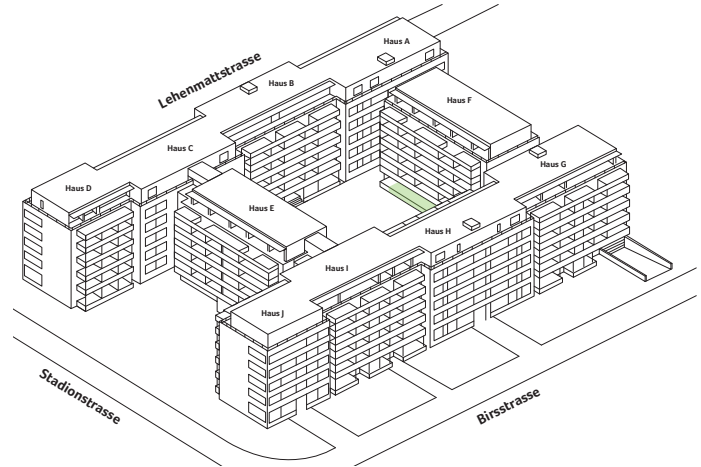

## 3 ½ - Zimmer, EG

Bruttowohnfläche	84.4 m <sup>2</sup>
Sitzplatz	14.9 m <sup>2</sup>
WHG-NR.	F2.0

0

5 m

M 1:100