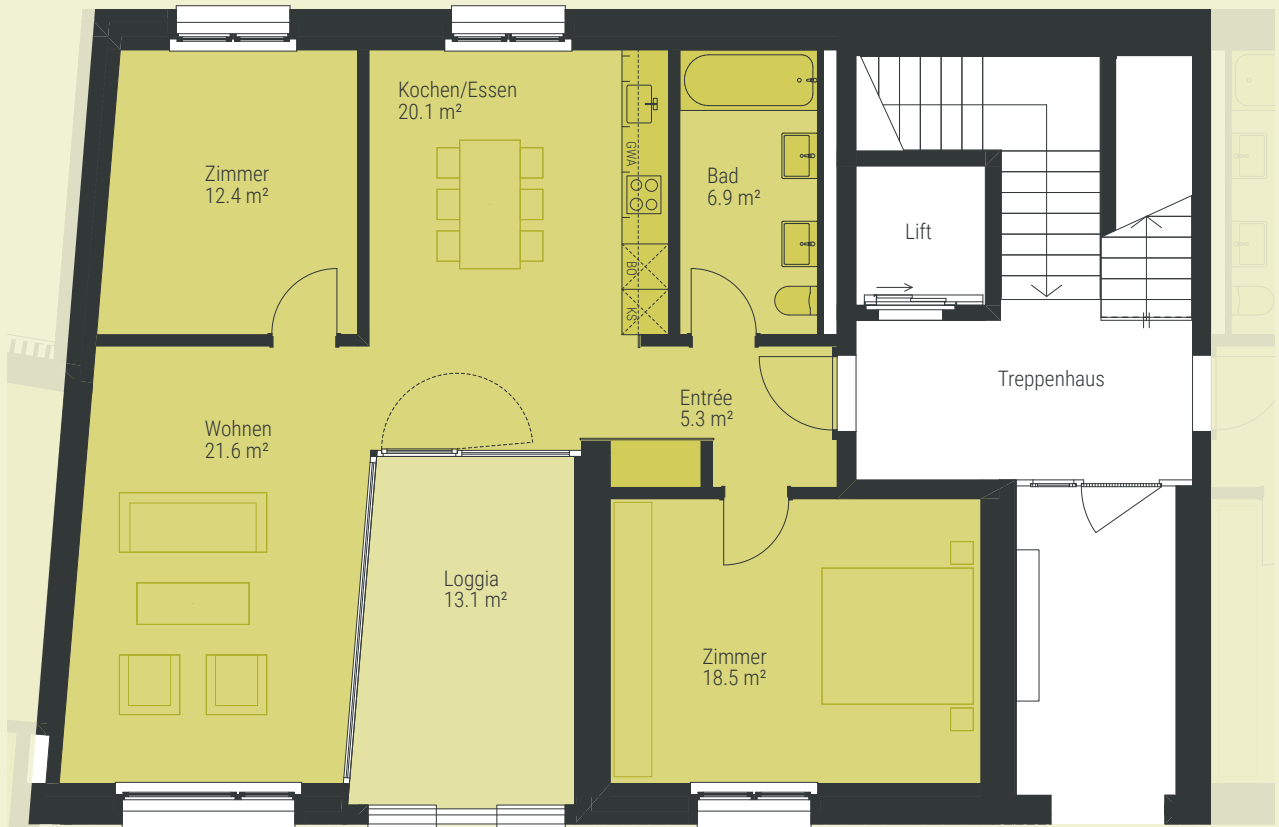

HAUS OST / ERDGESCHOSS

3 1/2
ZIMMER

WOHNFLÄCHE
84.7 m²

LOGGIA
13.1 m²

WOHNUNGSNUMMER
02.01

Irrtümer und Änderungen bleiben vorbehalten.

www.im-feld-watt-regensdorf.ch

Massstab 1:100