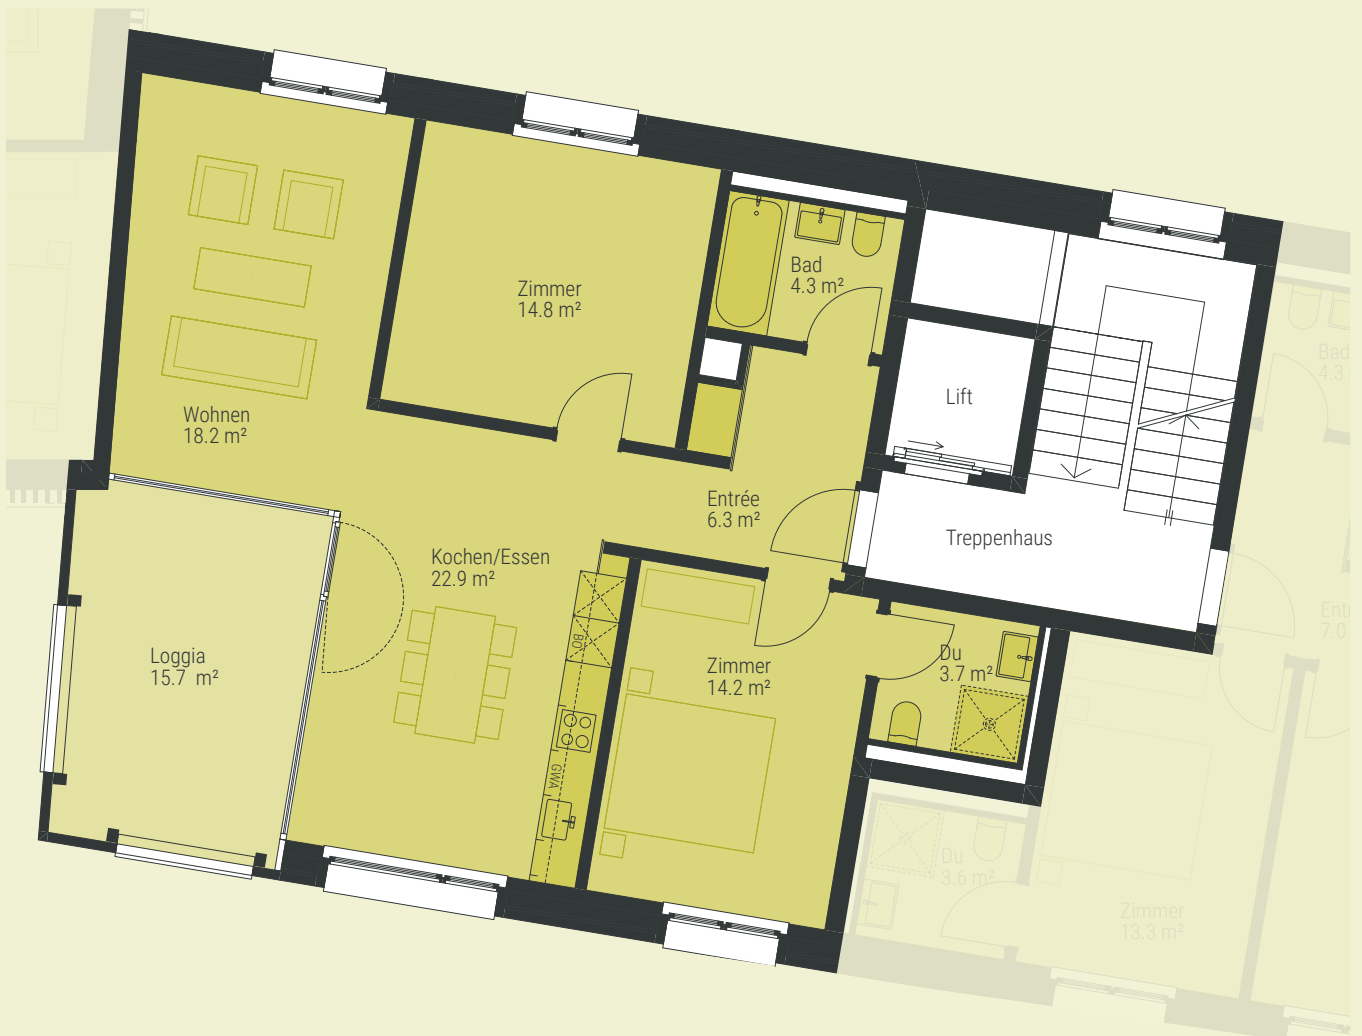

HAUS WEST / OBERGESCHOSS

3 1/2
ZIMMER

WOHNFLÄCHE
84.3 m²

LOGGIA
15.7 m²

WOHNUNGSNUMMER
W2.11

Irrtümer und Änderungen bleiben vorbehalten.

www.im-feld-watt-regensdorf.ch

Massstab 1:100