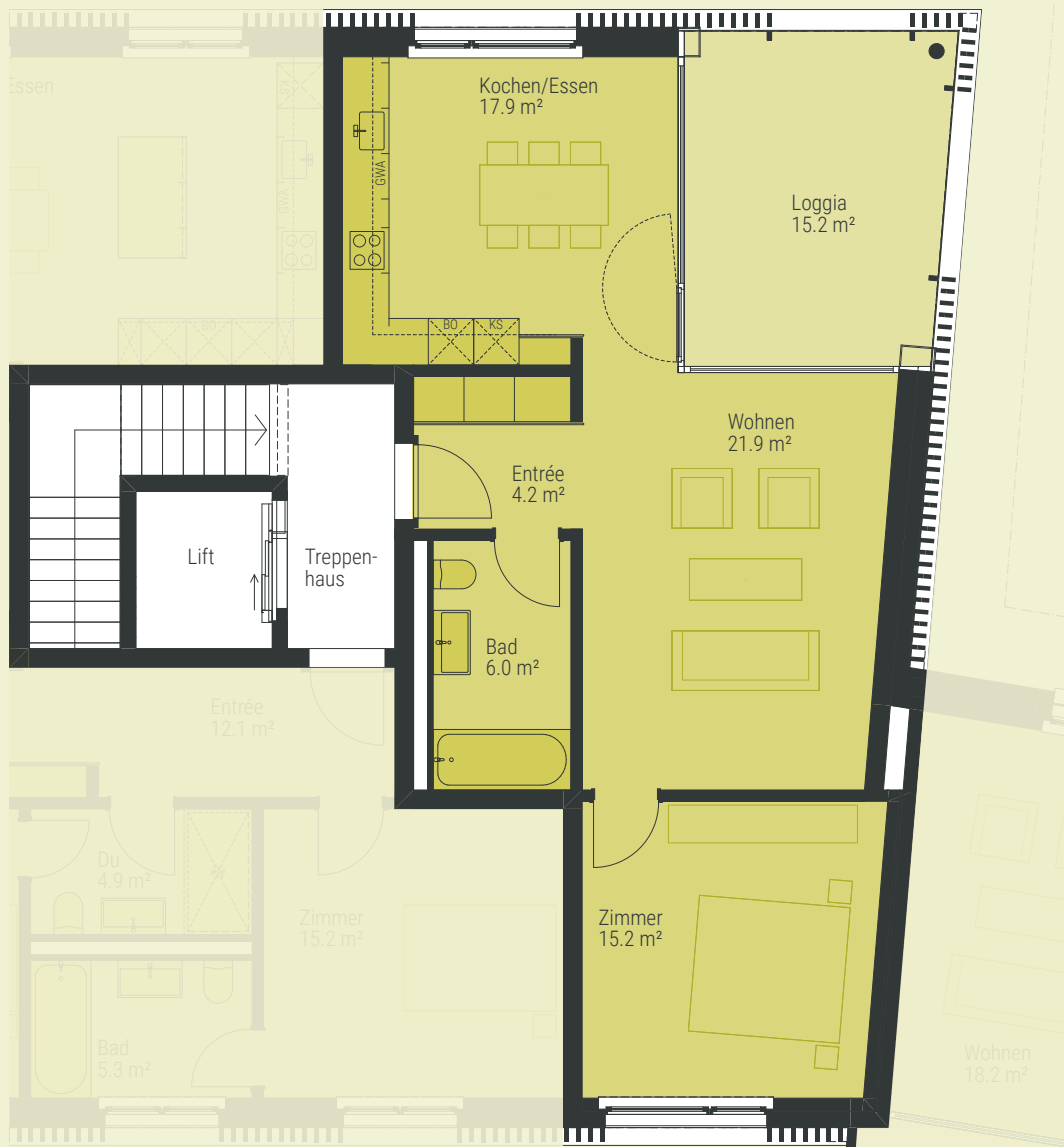

2½  
ZIMMER

WOHNFLÄCHE  
65.2 m<sup>2</sup>

LOGGIA  
15.2 m<sup>2</sup>

WOHNUNGSNUMMER  
W1.22

Irrtümer und Änderungen bleiben vorbehalten.