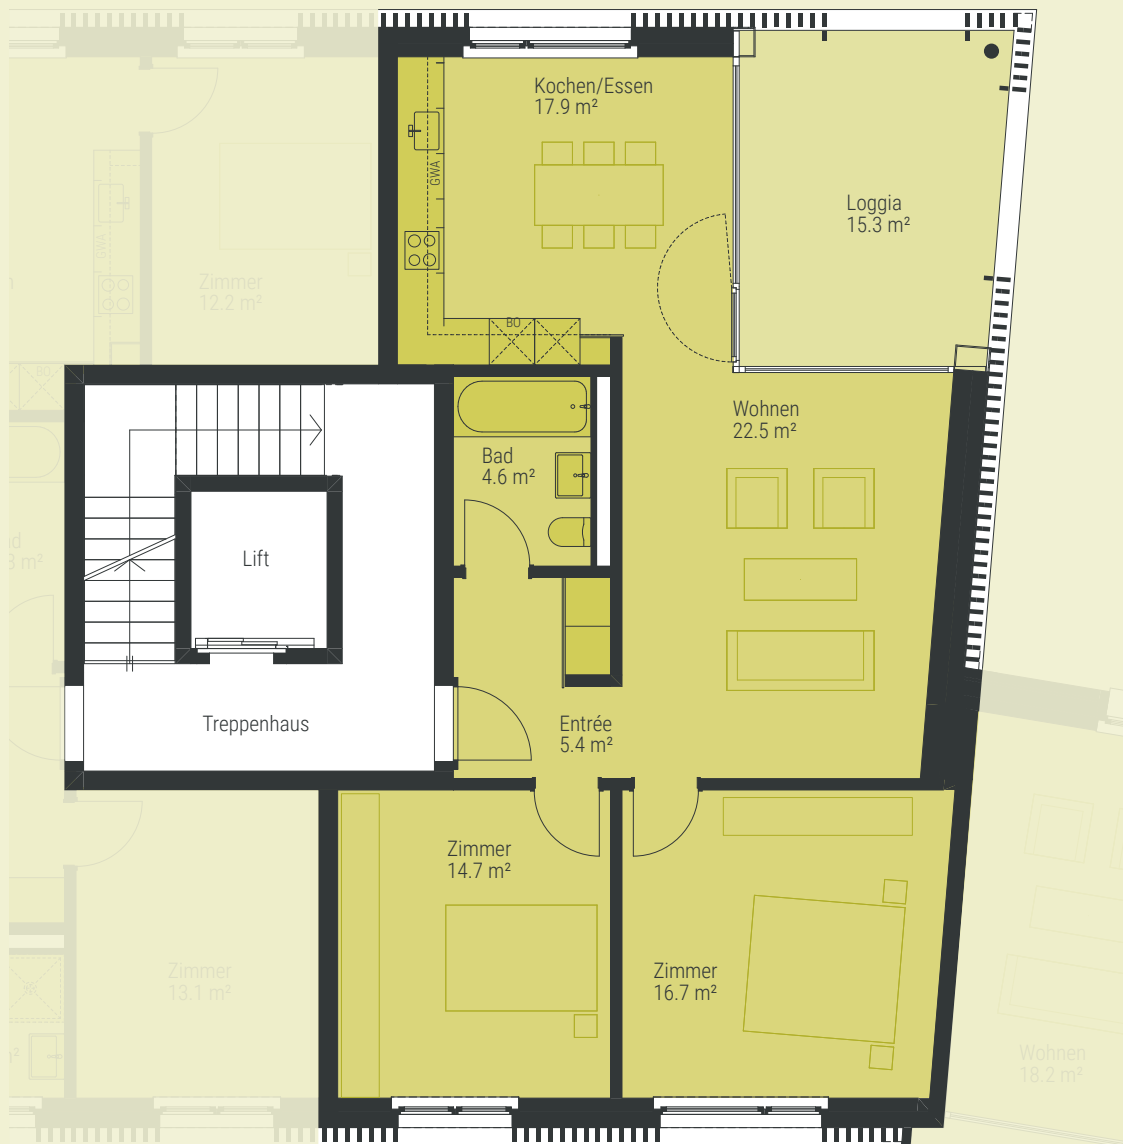

3 1/2  
ZIMMER

WOHNFLÄCHE  
81.8 m<sup>2</sup>

LOGGIA  
15.3 m<sup>2</sup>

WOHNUNGSNUMMER  
W1.12

Irrtümer und Änderungen bleiben vorbehalten.

[www.im-feld-watt-regensdorf.ch](http://www.im-feld-watt-regensdorf.ch)

Massstab 1:100

0 5 m