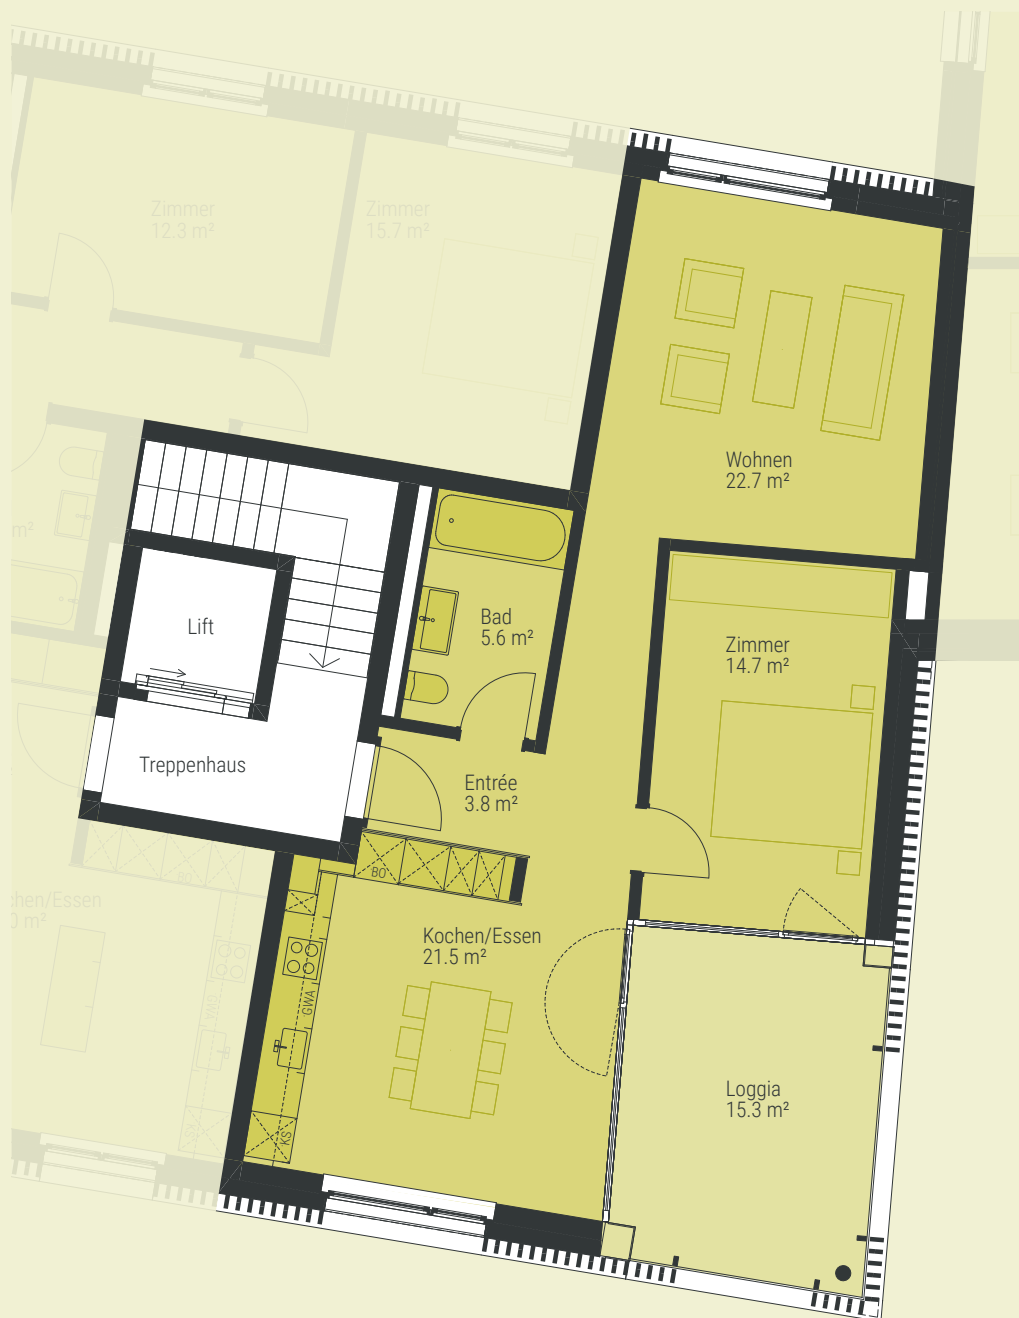

HAUS NORD / DACHGESCHOSS

2½
ZIMMER

WOHNFLÄCHE
68.3 m²

LOGGIA
15.3 m²

WOHNUNGSNUMMER
N1.22

Irrtümer und Änderungen bleiben vorbehalten.

www.im-feld-watt-regensdorf.ch

Massstab 1:100