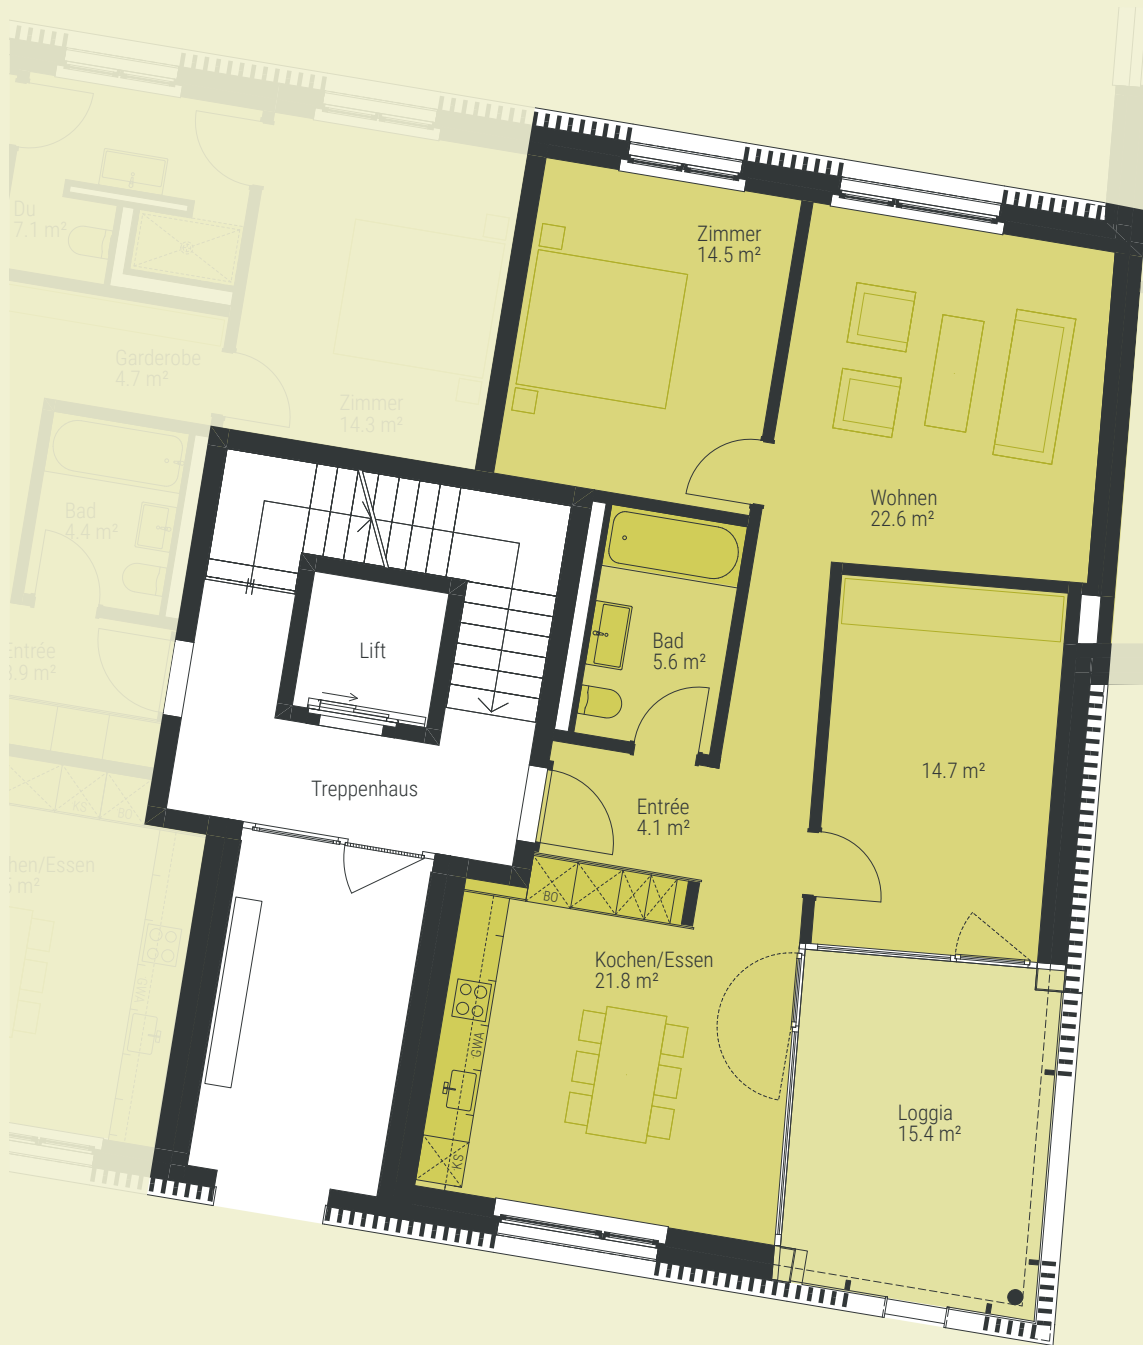

HAUS NORD / ERDGESCHOSS

3 1/2
ZIMMER

WOHNFLÄCHE
83.3 m²

LOGGIA
15.4 m²

WOHNUNGSNUMMER
N1.02

Irrtümer und Änderungen bleiben vorbehalten.

www.im-feld-watt-regensdorf.ch

Massstab 1:100