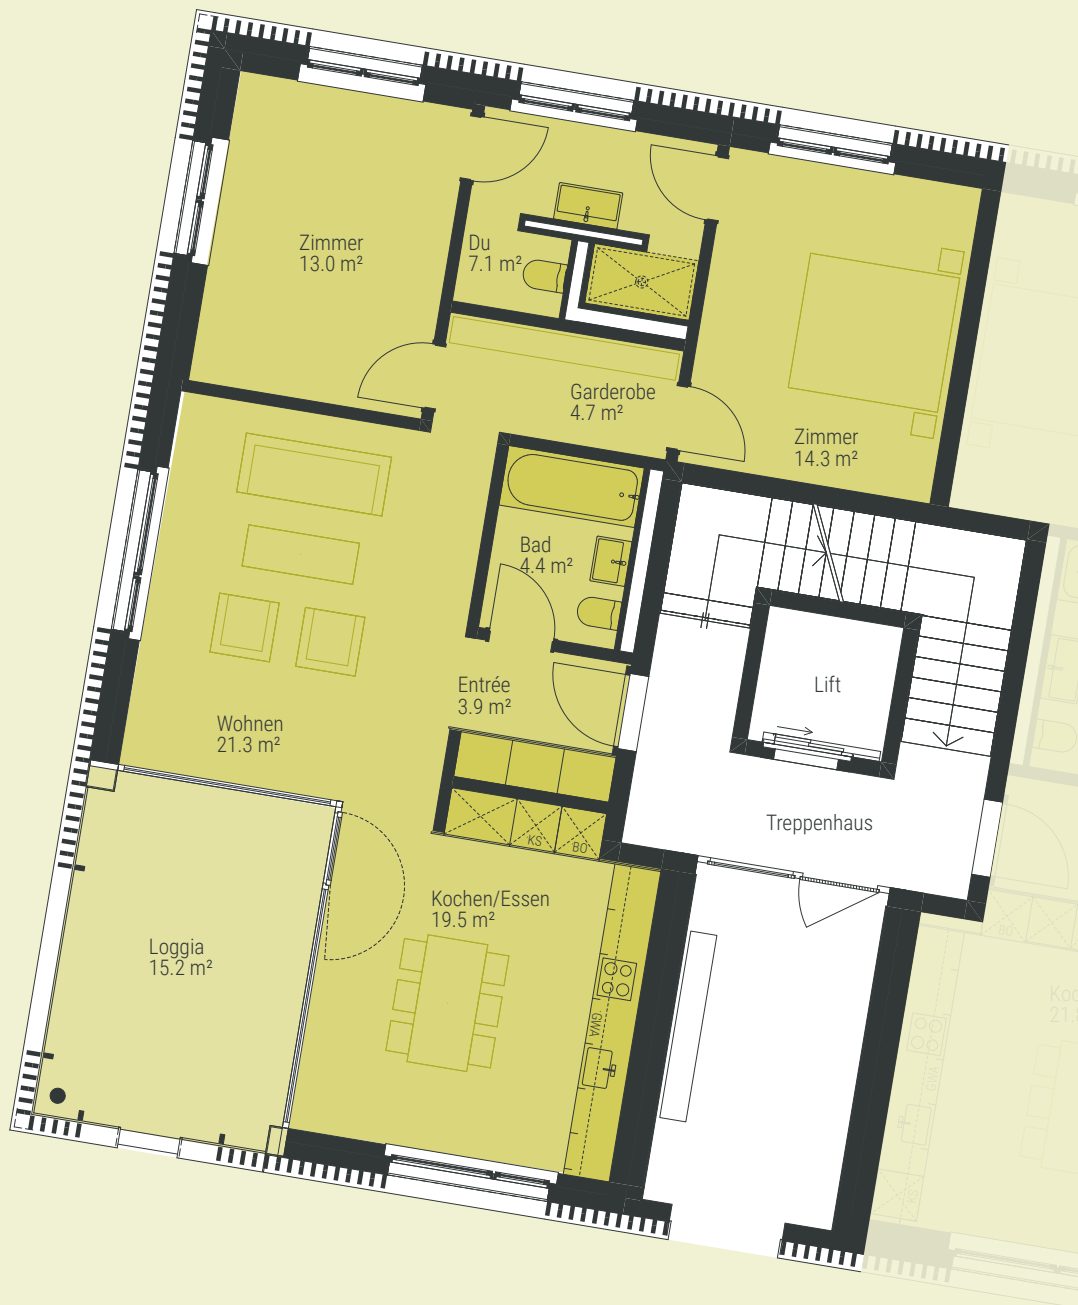

HAUS NORD / ERDGESCHOSS

3 1/2  
ZIMMER

WOHNFLÄCHE  
88.2 m<sup>2</sup>

LOGGIA  
15.2 m<sup>2</sup>

WOHNUNGSNUMMER  
N1.01

Irrtümer und Änderungen bleiben vorbehalten.

[www.im-feld-watt-regensdorf.ch](http://www.im-feld-watt-regensdorf.ch)