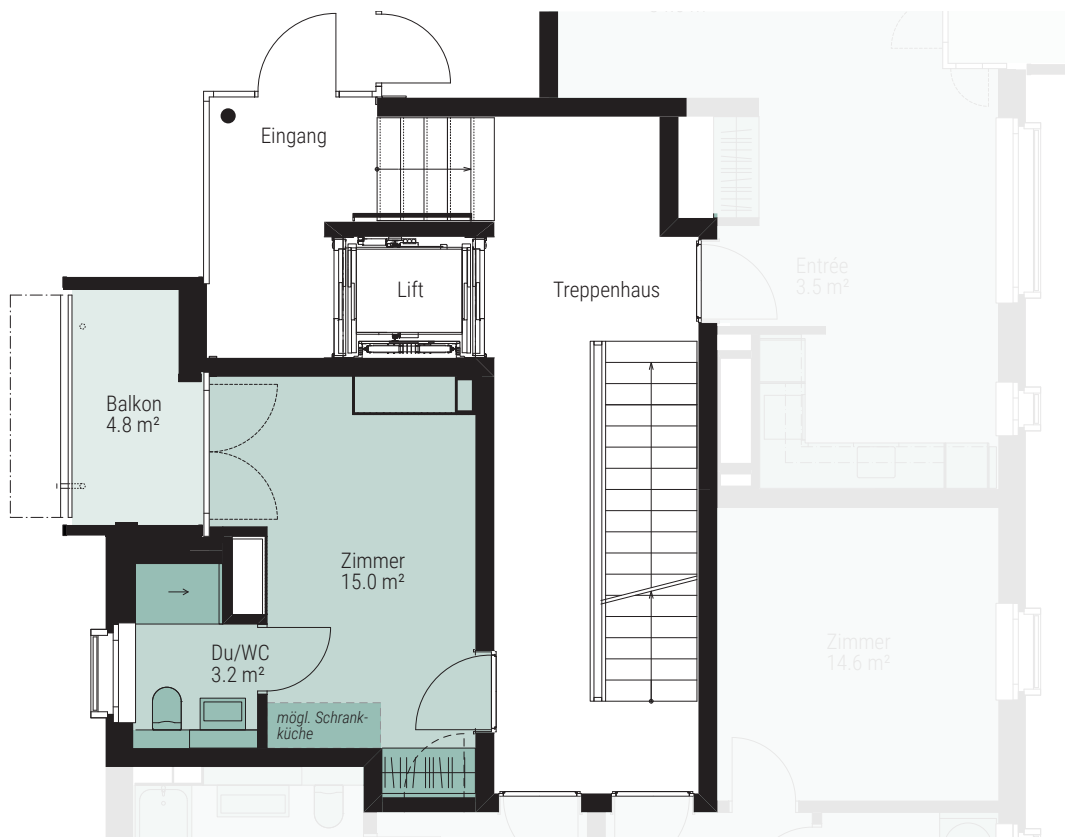

Fläche:	18.2 m²
Wohnungs-Nr.	44.4025
Balkon	4.8 m ²

Alle Angaben sind Circaangaben. Änderungen bleiben vorbehalten.

1:100 0 1 2 5 m

www.im-heuwinkel.ch