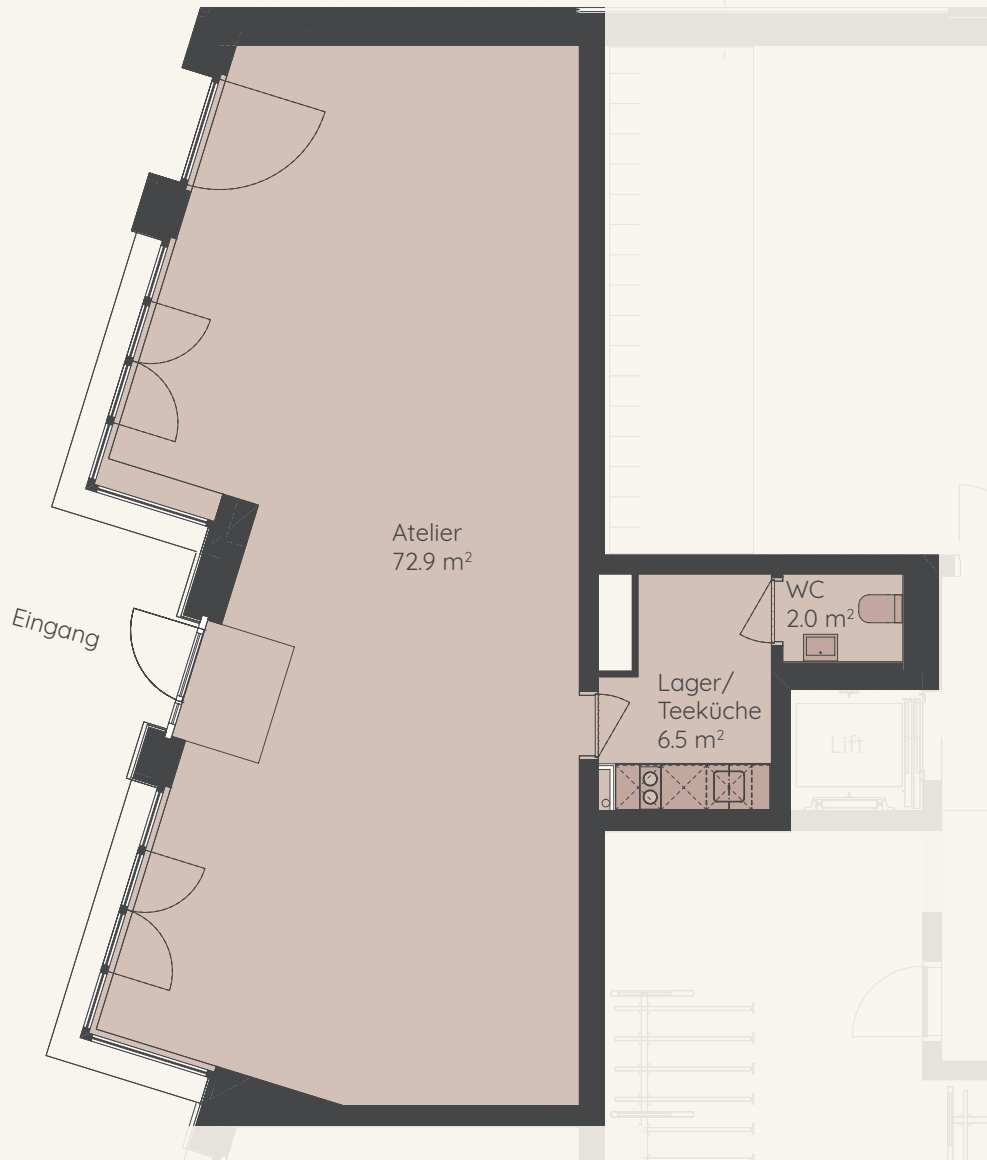

Erdgeschoss

# Atelier

sihl  
life  
Manegg West

Allmendstrasse 152

Gewerbefläche: 81.4 m<sup>2</sup>

Gewerbenummer:

152-430-2

Häuserübersicht

Etagenübersicht

Massstab 1:100

[www.sihllife.ch](http://www.sihllife.ch)

Alle Quadratmeter-Angaben sind ca.-Angaben.  
Alle Angaben ohne Gewähr. Änderungen bleiben vorbehalten.