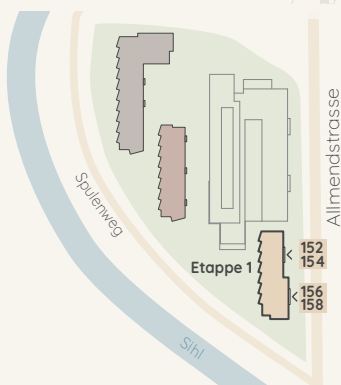

# Atelier

sihl  
life  
Manegg West

Allmendstrasse 152

Gewerbefläche: 81.4 m<sup>2</sup>

Gewerbenummer:

152-430-2

Häuserübersicht

Etagenübersicht

Massstab 1:100

[www.sihllife.ch](http://www.sihllife.ch)

Alle Quadratmeter-Angaben sind ca.-Angaben.  
Alle Angaben ohne Gewähr. Änderungen bleiben vorbehalten.