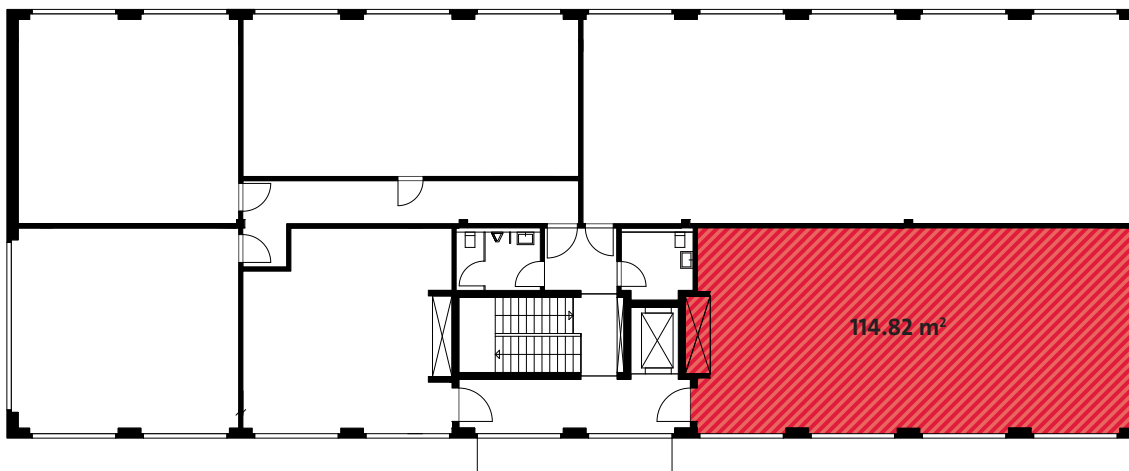

1. OBERGESCHOSS BÜROFLÄCHE

Grösse: 114.82 m²
Preise: Auf Anfrage

Alle Angaben, Pläne, Zeichnungen usw. sind unverbindlich.
Änderungen bleiben bis zur Bauvollendung vorbehalten.

bauarena

Industriestrasse 18
8604 Volketswil
info@bauarena.ch
Telefon +41 (0) 44 908 55 77