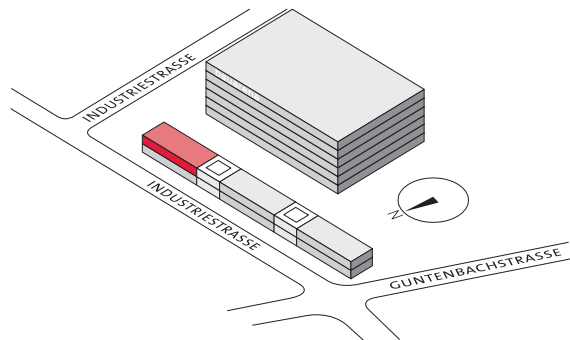

1. OBERGESCHOSS BÜROFLÄCHE

Grösse: 114.82 m²
Preise: Auf Anfrage

Alle Angaben, Pläne, Zeichnungen usw. sind unverbindlich.
Änderungen bleiben bis zur Bauvollendung vorbehalten.

bauarena

Industriestrasse 18
8604 Volketswil
info@bauarena.ch
Telefon +41 (0) 44 908 55 77