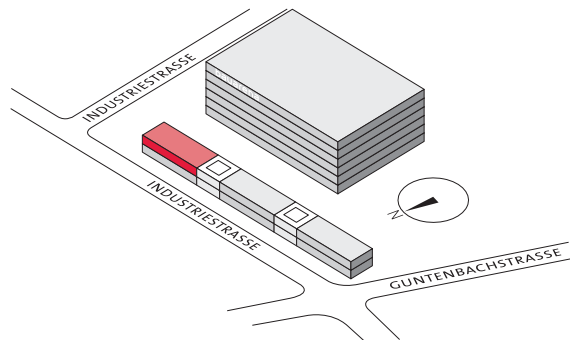

1. OBERGESCHOSS BÜROFLÄCHE

Grösse: 49.86 m²
Preise: Auf Anfrage

Alle Angaben, Pläne, Zeichnungen usw. sind unverbindlich.
Änderungen bleiben bis zur Bauvollendung vorbehalten.

bauarena

Industriestrasse 18
8604 Volketswil
info@bauarena.ch
Telefon +41 (0) 44 908 55 77