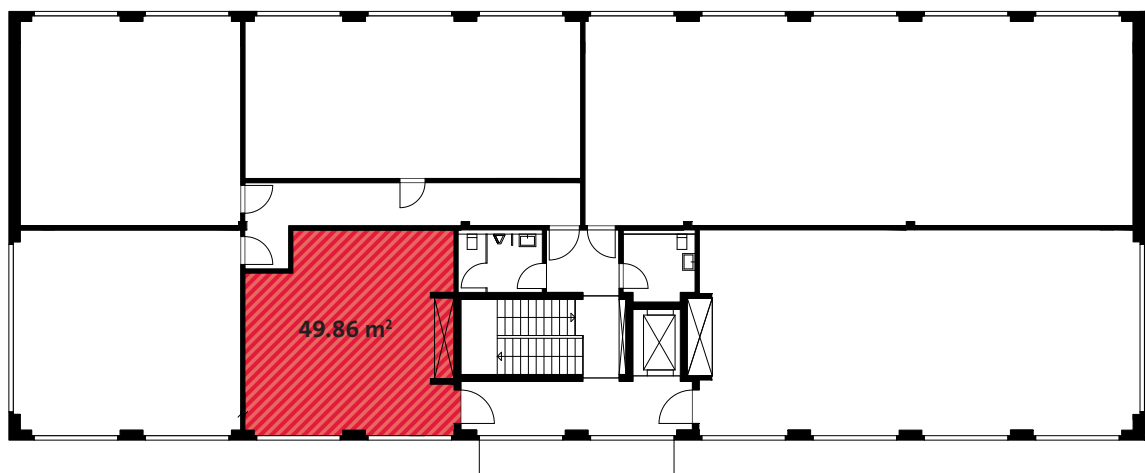

1. OBERGESCHOSS BÜROFLÄCHE

Grösse: 49.86 m²
Preise: Auf Anfrage

Alle Angaben, Pläne, Zeichnungen usw. sind unverbindlich.
Änderungen bleiben bis zur Bauvollendung vorbehalten.

bauarena

Industriestrasse 18
8604 Volketswil
info@bauarena.ch
Telefon +41 (0) 44 908 55 77