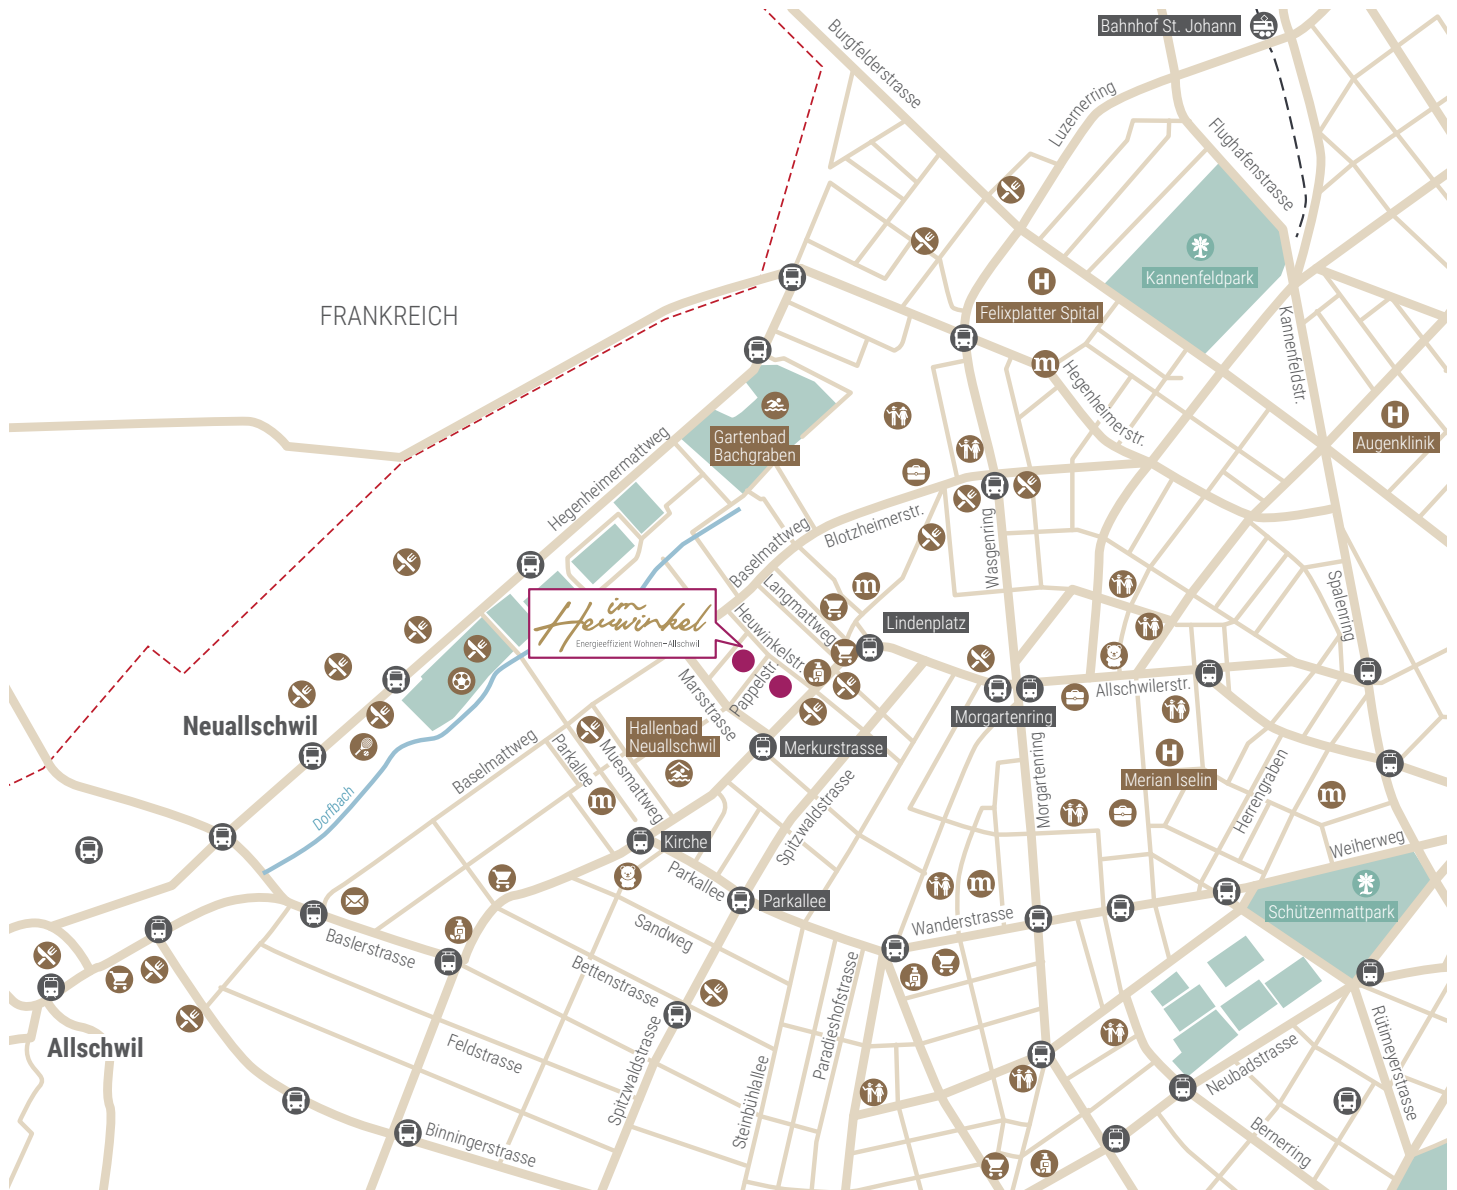

LAGEKARTE

Heuwinkelstrasse 15/17 und Pappelstrasse 44, Allschwil

Legende

- Bahnhof
- Bushaltestelle
- Tramhaltestelle
- Mobility/Carsharing
- Einkaufsmöglichkeit
- Apotheke
- Post
- Restaurant
- Kindergarten
- Schule
- Spielgruppe/Kinderhort
- Hallenbad Neualschwil
- Gartenbad Bachgraben
- Spital
- Park

Distanzen

- Einkaufsmöglichkeit
- Tramhaltestelle Lindenplatz
- Tramhaltestelle Merkurstrasse
- Hallenbad Neualschwil
- Allschwil Dorf
- Kindergarten/Schule
- Gartenbad Bachgraben
- Bahnhof SBB
- City Barfüsserplatz
- Flughafen Basel

	4	-	-
	4	-	-
	4	-	-
	8	2	-
	25	5	10
	7	2	5
	10	5	-
	-	10	20
	30	10	15
	-	10	25

Angaben: Ungefähre Zeit in Minuten.

www.im-heuwinkel.ch