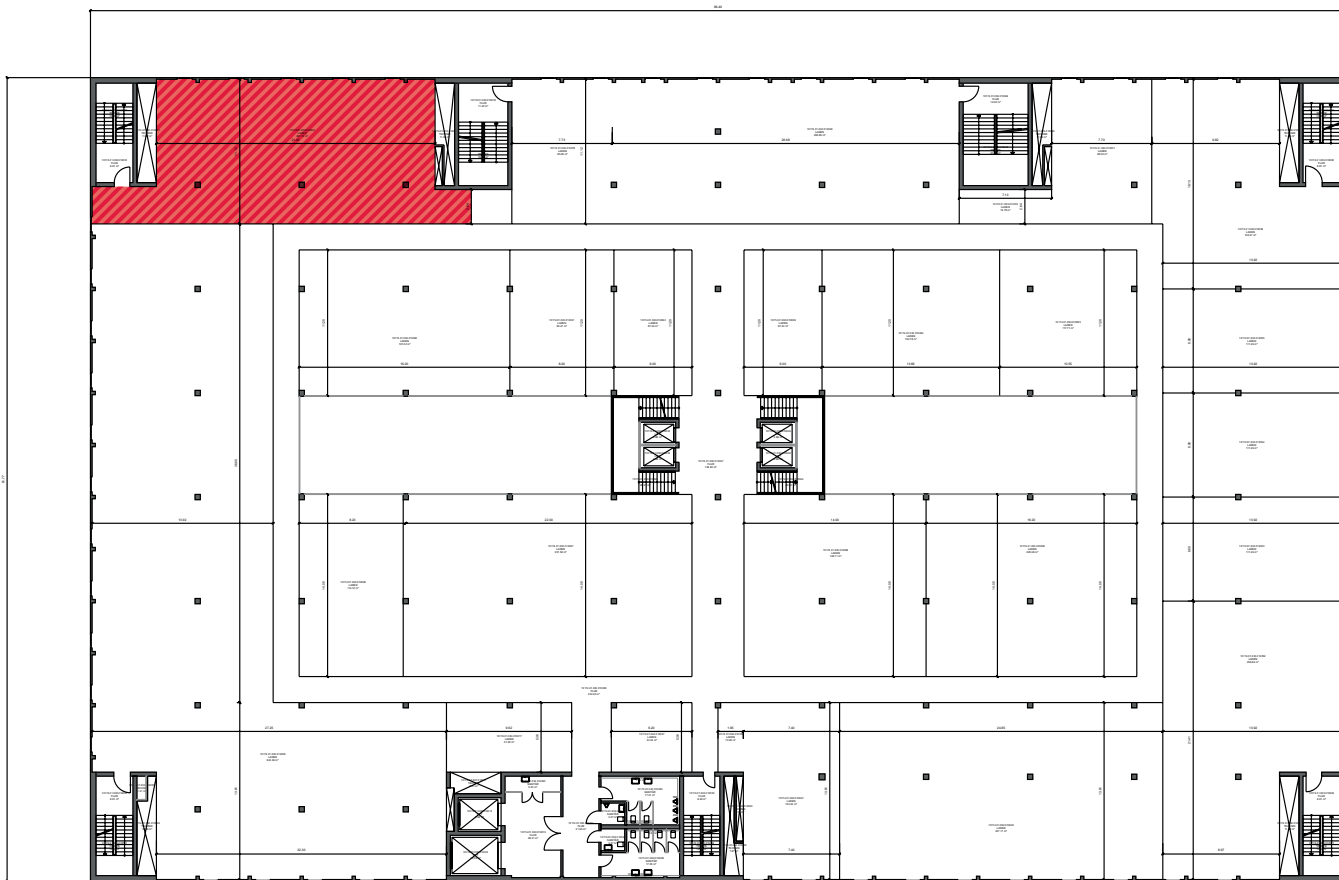

3. OBERGESCHOSS AUSSTELLUNGSFLÄCHE

Ausstellungsfläche:
Preise:

50 - 300 m²
auf Anfrage

■ Beispielfläche 267.79 m² Ausstellungsfläche

Sehr Individuell, je nach Bedürfnis des Mieters bieten wir Ausstellungsflächen in unterschiedlichen Grössen.