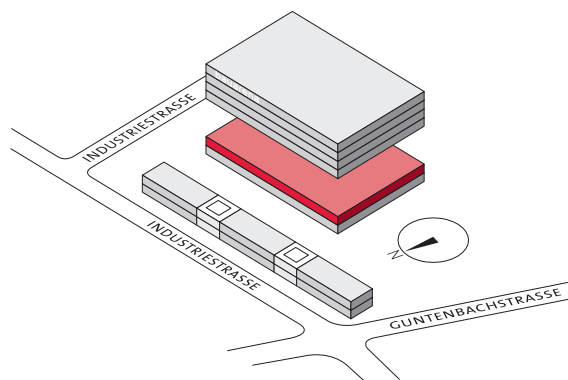

1. OBERGESCHOSS IDEENWELT

Ausstellungsfläche:
Preise:

14 - 85 m²
auf Anfrage

▨ Beispielfläche 39.71 m² Ausstellungsfläche

Ausstellfläche, Beratung durch Team Bauarena von Mo–Sa
Fläche inkl. Betreuung + Reinigung: