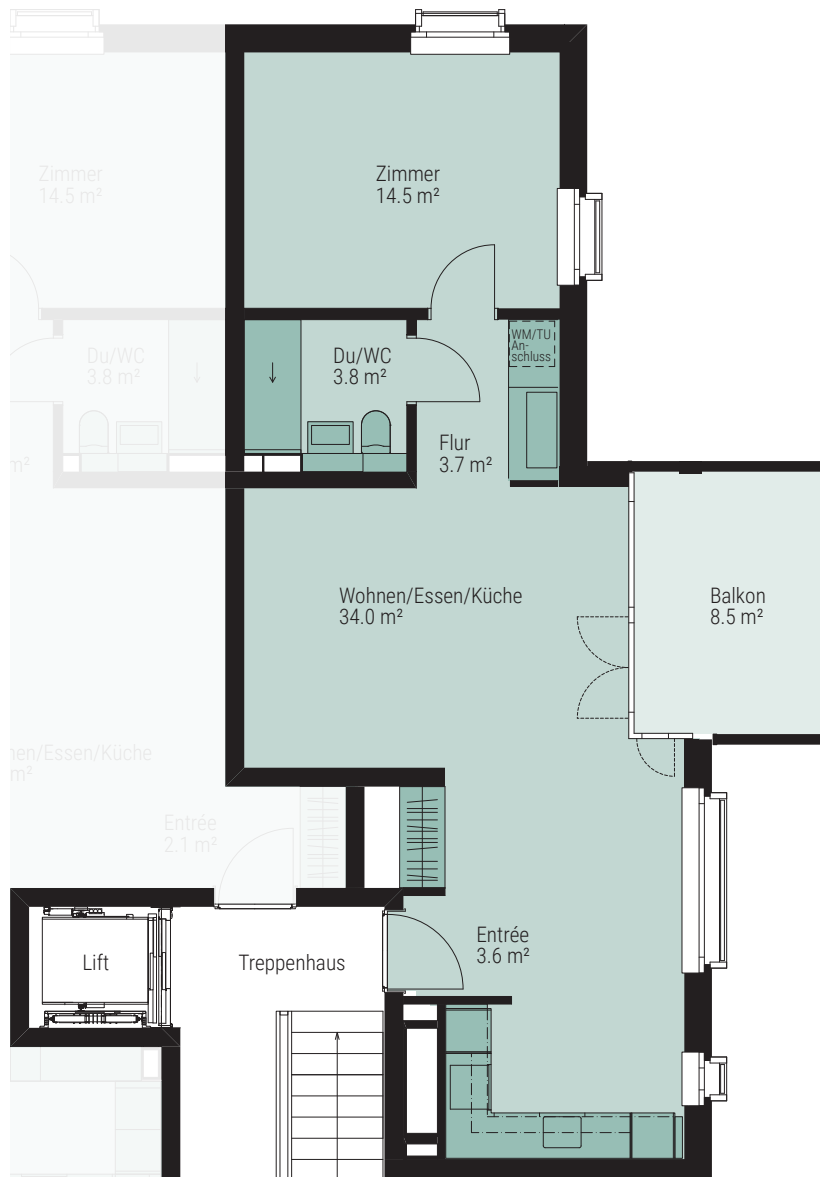

Fläche: **59.6 m²**

Wohnungs-Nr. 44.4115 | 44.4215

44.4315 | 44.4415

Balkon 8.5 m²

Alle Angaben sind Circaangaben. Änderungen bleiben vorbehalten.

1:100 0 1 2 5 m

www.im-heuwinkel.ch