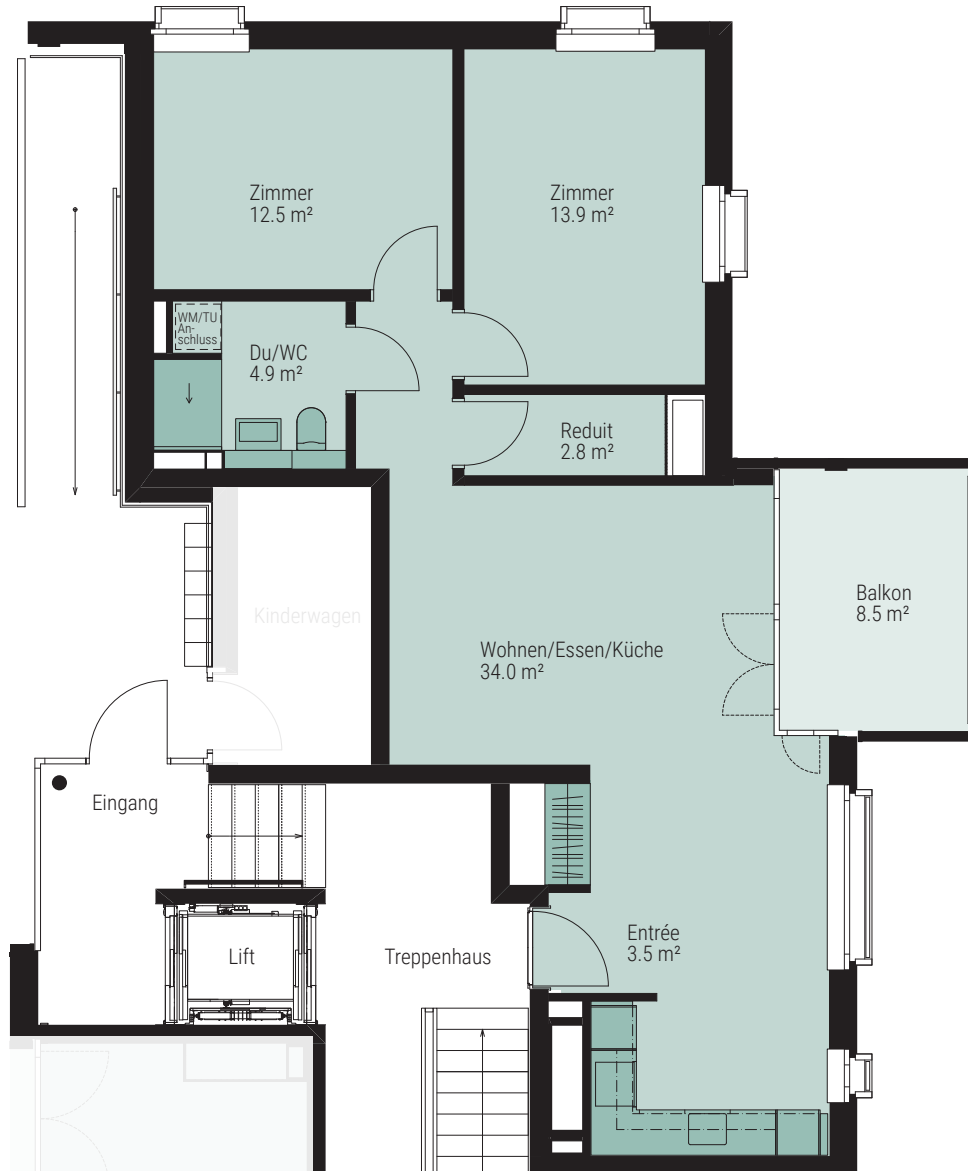

Fläche:	74.6 m²
Wohnungs-Nr.	44.4010
Balkon	8.5 m ²

Alle Angaben sind Circaangaben. Änderungen bleiben vorbehalten.

1:100 0 1 2 5 m

www.im-heuwinkel.ch