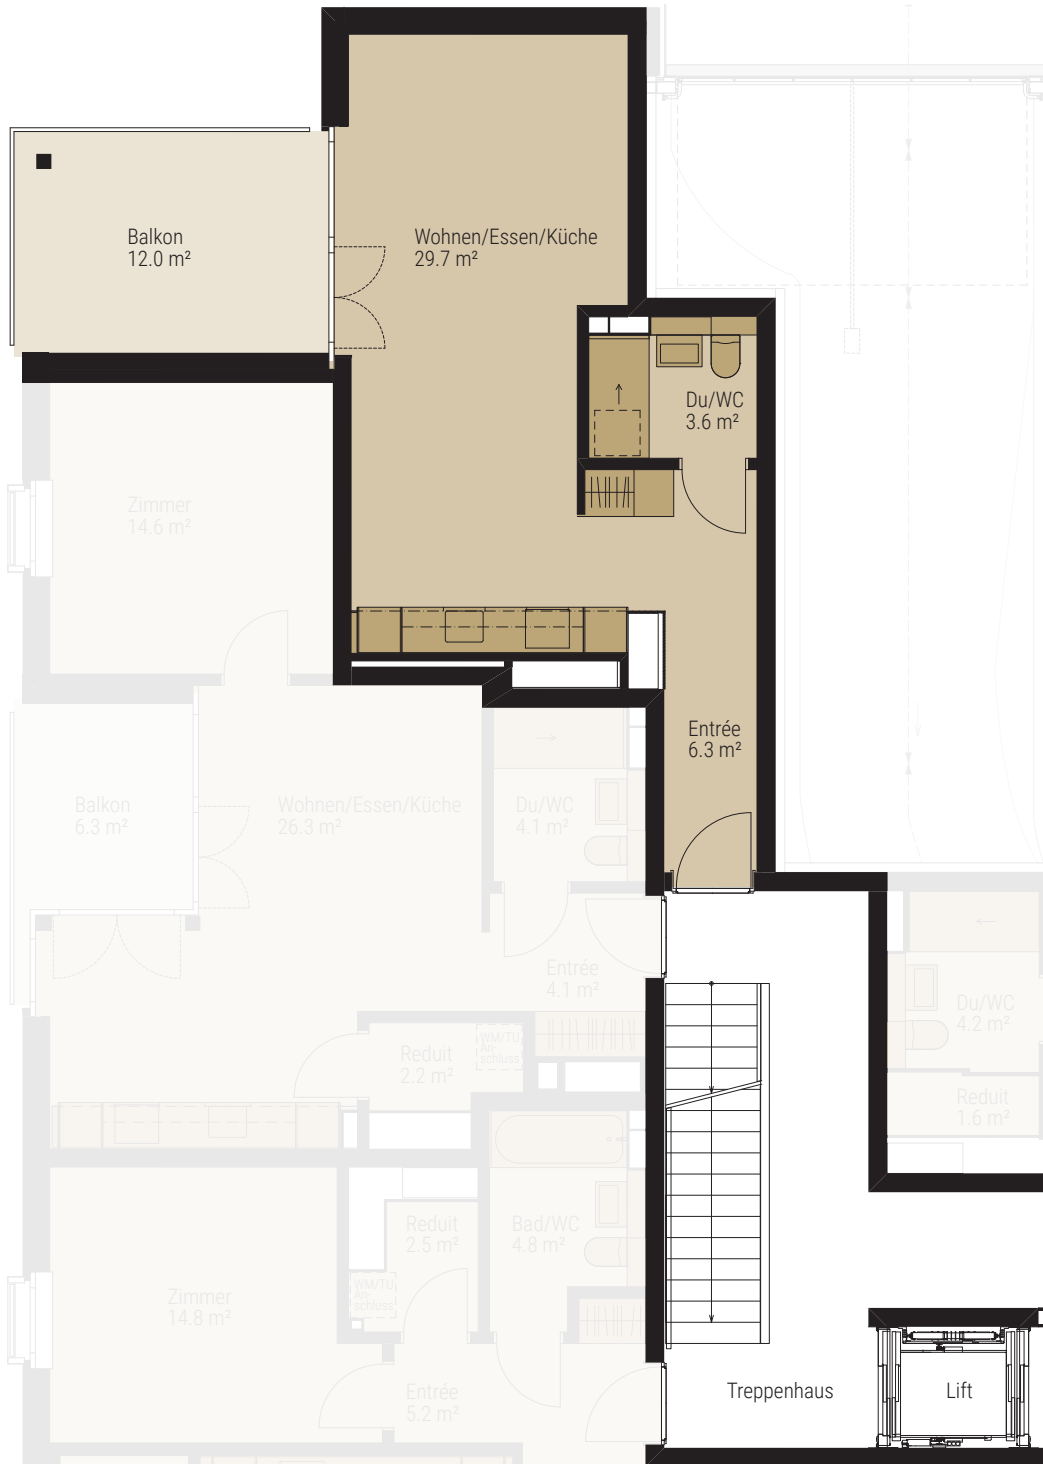

<b>Fläche:</b>	<b>39.6 m<sup>2</sup></b>
Wohnungs-Nr.	17.4020
Balkon	12.0 m <sup>2</sup>

Alle Angaben sind Circaangaben. Änderungen bleiben vorbehalten.

1:100 0 1 2 5 m

[www.im-heuwinkel.ch](http://www.im-heuwinkel.ch)