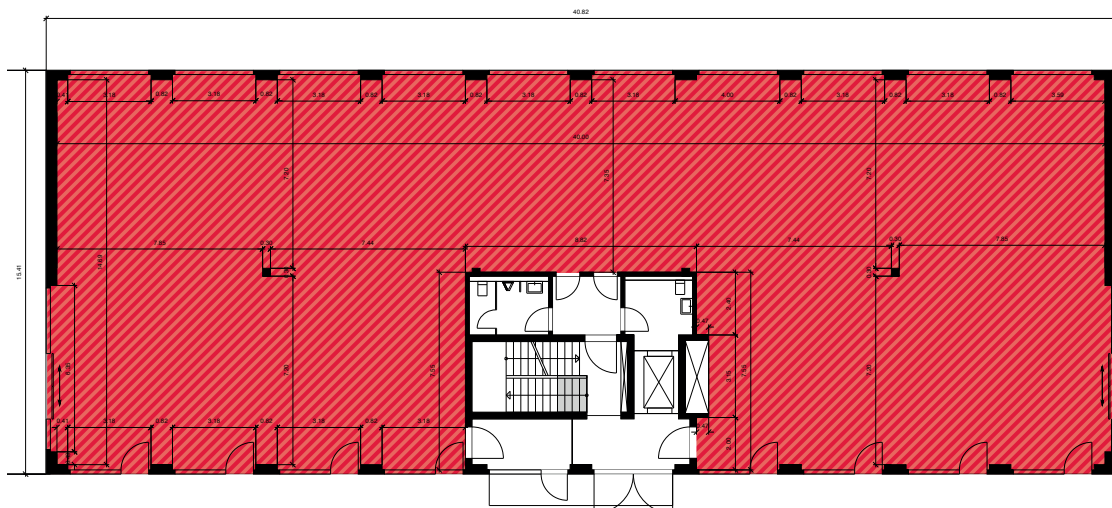

# ERDGESCHOSS RETAILFLÄCHE

Grösse: 535.71 m<sup>2</sup>  
Preis: auf Anfrage

■ Beispielfläche 535.71 m<sup>2</sup>  
Retailfläche

Alle Angaben, Pläne, Zeichnungen usw. sind unverbindlich.  
Änderungen bleiben bis zur Bauvollendung vorbehalten.