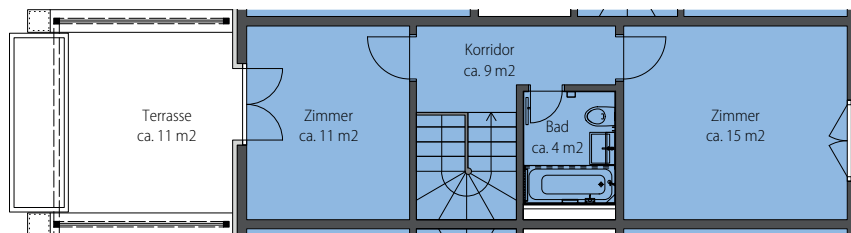

GRINDEL

NATURNAH WOHNEN

Grindelstrasse 61, 8604 Volketswil

Wohnung-Nr.: 61.94
3.5 Zimmer EG (Maisonette)
Wohnfläche: 90 m²
Aussenfläche: 52 m²

Mst. 1:100 (DIN A3)

Alle Angaben, Pläne, Zeichnungen usw. sind unverbindlich. Änderungen bleiben vorbehalten.