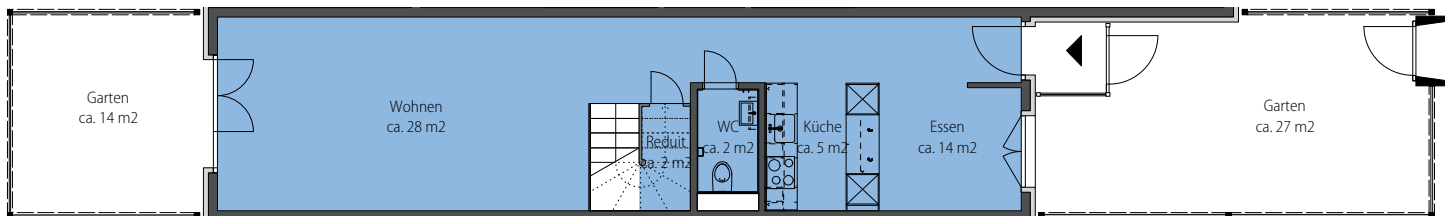

GRINDEL

NATURNAH WOHNEN

Grindelstrasse 61, 8604 Volketswil

Wohnung-Nr.: 61.94
3.5 Zimmer EG (Maisonette)
Wohnfläche: 90 m²
Aussenfläche: 52 m²

Mst. 1:100 (DIN A3)

Alle Angaben, Pläne, Zeichnungen usw. sind unverbindlich. Änderungen bleiben vorbehalten.