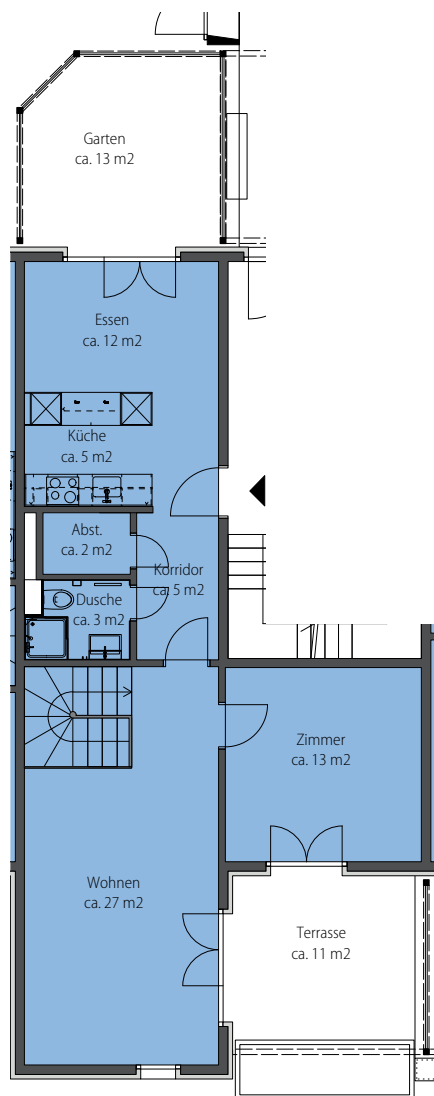

GRINDEL

NATURNAH WOHNEN

Grindelstrasse 59, 8604 Volketswil

Wohnung-Nr.: 59.79
4.5 Zimmer EG (Maisonette)
Wohnfläche: 109 m²
Aussenfläche: 93 m²

Mst. 1:100 (DIN A3)

Alle Angaben, Pläne, Zeichnungen usw. sind unverbindlich. Änderungen bleiben vorbehalten.