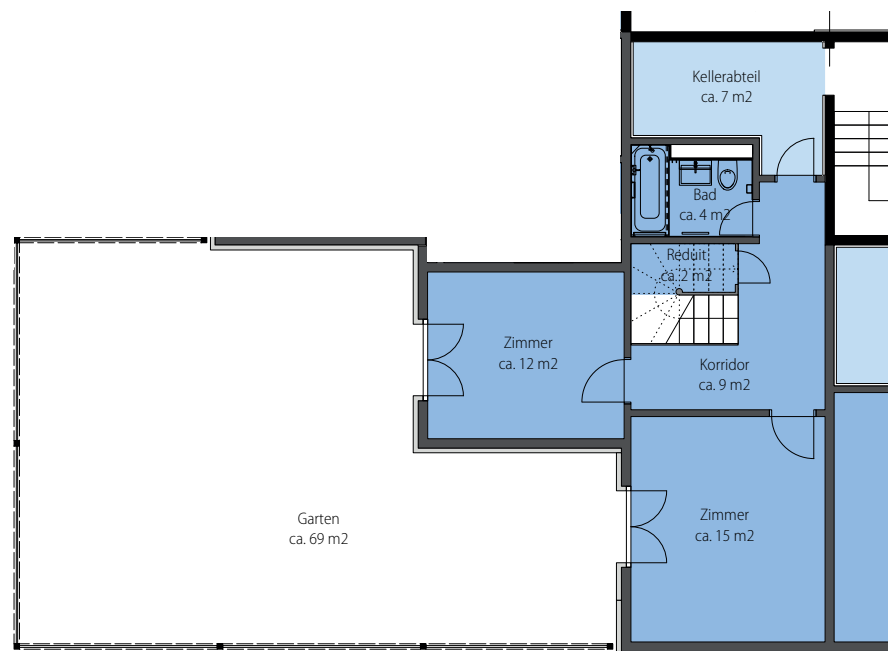

GRINDEL

NATURNAH WOHNEN

Grindelstrasse 59, 8604 Volketswil

Wohnung-Nr.: 59.79
4.5 Zimmer EG (Maisonette)
Wohnfläche: 109 m²
Aussenfläche: 93 m²

Mst. 1:100 (DIN A3)

Alle Angaben, Pläne, Zeichnungen usw. sind unverbindlich. Änderungen bleiben vorbehalten.