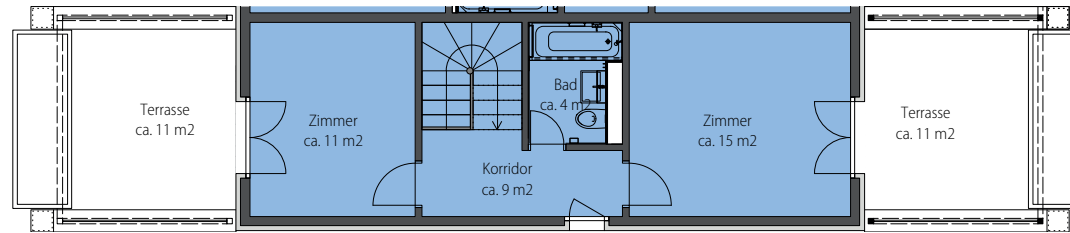

# GRINDEL

NATURNAH WOHNEN

Grindelstrasse 61, 8604 Volketswil

Wohnung-Nr.: 61.96  
4.5 Zimmer EG (Maisonette)  
Wohnfläche: 104 m<sup>2</sup>  
Aussenfläche: 34 m<sup>2</sup>

Mst. 1:100 (DIN A3)

Alle Angaben, Pläne, Zeichnungen usw. sind unverbindlich. Änderungen bleiben vorbehalten.