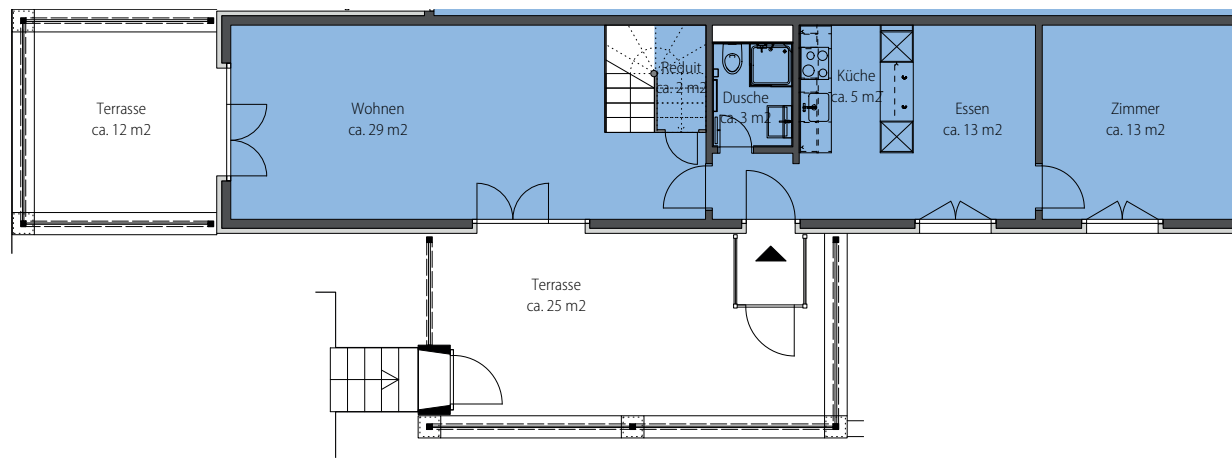

# GRINDEL

NATURNAH WOHNEN

Grindelstrasse 61, 8604 Volketswil

Wohnung-Nr.: 61.96  
4.5 Zimmer EG (Maisonette)  
Wohnfläche: 104 m<sup>2</sup>  
Aussenfläche: 34 m<sup>2</sup>

Mst. 1:100 (DIN A3)

Alle Angaben, Pläne, Zeichnungen usw. sind unverbindlich. Änderungen bleiben vorbehalten.